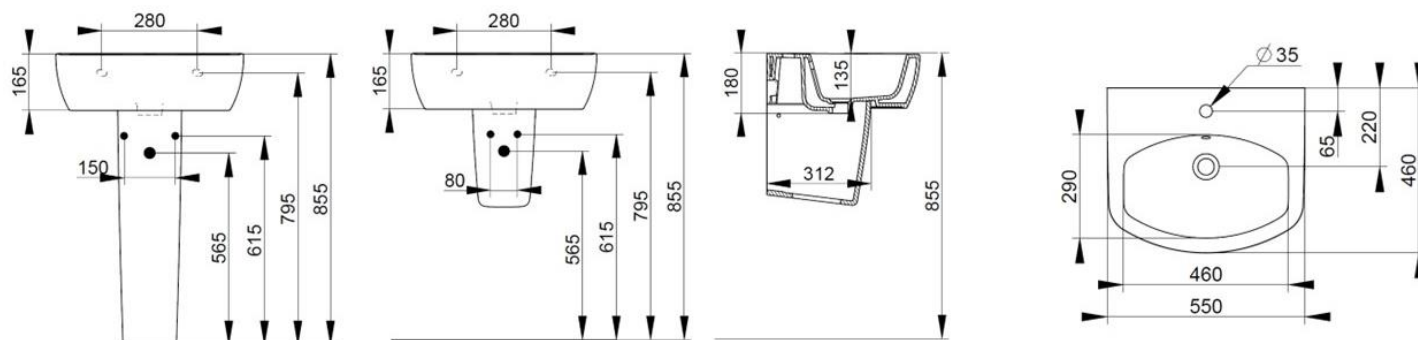

Cod. D431341

Bianco Opaco

DOP-No 14688

Lavabo a parete con troppopieno e foro centrale per la rubinetteria; abbinabile a colonna, semicolonna o sifone a vista. L'installazione necessita del fissaggio, non fornito, che può variare a seconda del tipo di muratura.

Larghezza (mm)	550
Profondità (mm)	460
Altezza (mm)	165
Peso (Kg)	16,00
Troppopieno	Sì
Fori Rubinetteria	monoforo
Installazione	a parete

disponibile nei seguenti colori:

FISSAGGI / ACCESSORI / RICAMBI NON INCLUSI

Set sifone tondo a vista per lavabo

V3030CR

Set sifone tondo a vista per lavabo

F303199 *

Fissaggio con tassello per lavabo a muro.