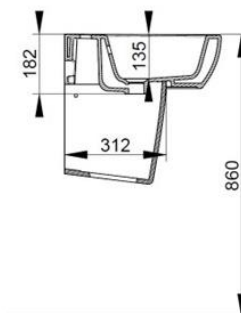

Cod. D431241

Bianco Opaco

DOP-No 14688

Lavabo a parete con troppopieno e foro centrale per la rubinetteria; abbinabile a colonna, semicolonna o sifone a vista. *L'installazione necessita di fissaggio, non fornito, che può variare a seconda del tipo di muratura.*

Larghezza (mm)	600
Profondità (mm)	480
Altezza (mm)	165
Peso (Kg)	19,00
Troppopieno	Sì
Fori Rubinetteria	monoforo
Installazione	a parete

disponibile nei seguenti colori:

FISSAGGI / ACCESSORI / RICAMBI NON INCLUSI

Set sifone tondo a vista per lavabo

V3030CR

Set sifone tondo a vista per lavabo

F303199 *

Fissaggio con tassello per lavabo a muro.

Aggiornato 19/09/2023