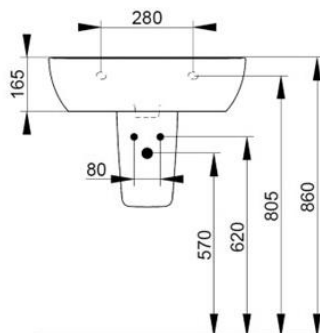

Cod. D431241

Bianco Opaco

DOP-No 14688

Lavabo a parete con troppopieno e foro centrale per la rubinetteria; abbinabile a colonna, semicolonna o sifone a vista. *L'installazione necessita di fissaggio, non fornito, che può variare a seconda del tipo di muratura.*

Larghezza (mm)	600
Profondità (mm)	480
Altezza (mm)	165
Peso (Kg)	19,00
Troppopieno	Sì
Fori Rubinetteria	monoforo
Installazione	a parete

disponibile nei seguenti colori:

FISSAGGI / ACCESSORI / RICAMBI NON INCLUSI

Set sifone tondo a vista per lavabo

V3030CR

Set sifone tondo a vista per lavabo

F303199 *

Fissaggio con tassello per lavabo a muro.

Aggiornato 19/09/2023