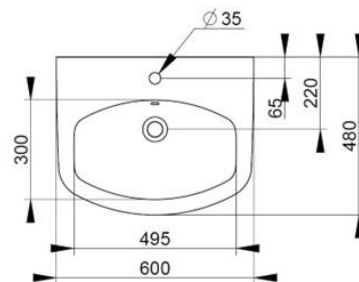

Cod. D431241

Bianco Opaco

DOP-No 14688

Lavabo a parete con troppopieno e foro centrale per la rubinetteria; abbinabile a colonna, semicolonna o sifone a vista. *L'installazione necessita di fissaggio, non fornito, che può variare a seconda del tipo di muratura.*

Larghezza (mm)	600
Profondità (mm)	480
Altezza (mm)	165
Peso (Kg)	19,00
Troppopieno	Sì
Fori Rubinetteria	monoforo
Installazione	a parete

disponibile nei seguenti colori:

FISSAGGI / ACCESSORI / RICAMBI NON INCLUSI