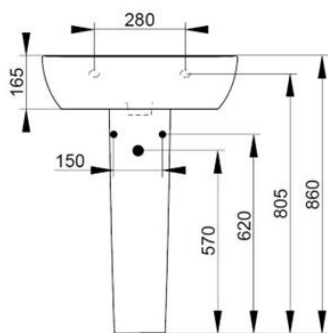

Cod. D431241

Bianco Opaco

DOP-No 14688

Lavabo a parete con troppopieno e foro centrale per la rubinetteria; abbinabile a colonna, semicolonna o sifone a vista. *L'installazione necessita di fissaggio, non fornito, che può variare a seconda del tipo di muratura.*

Larghezza (mm)	600
Profondità (mm)	480
Altezza (mm)	165
Peso (Kg)	19,00
Troppopieno	Sì
Fori Rubinetteria	monoforo
Installazione	a parete

disponibile nei seguenti colori:

FISSAGGI / ACCESSORI / RICAMBI NON INCLUSI

Set sifone tondo a vista per lavabo

V3030CR

Set sifone tondo a vista per lavabo

F303199 *

Fissaggio con tassello per lavabo a muro.

Aggiornato 19/09/2023