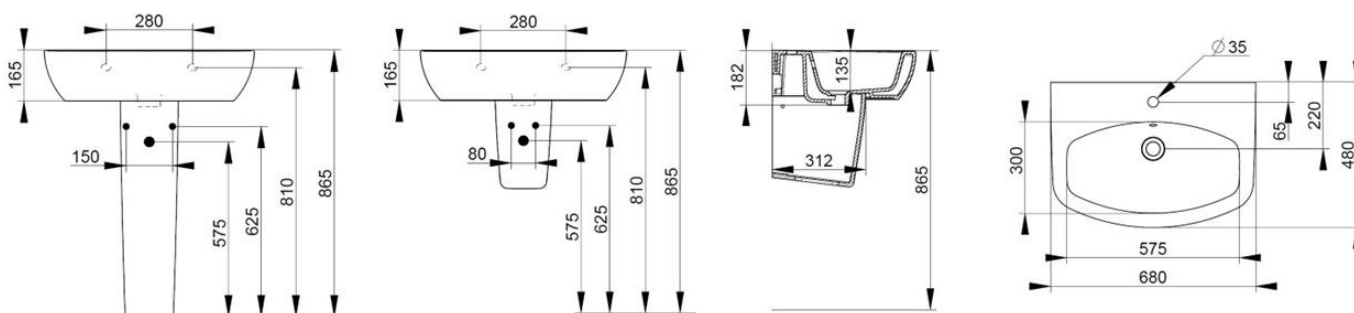

Cod. D431141

Bianco Opaco

DOP-No 14688

Lavabo a parete con troppopieno e foro centrale per la rubinetteria; abbinabile a colonna, semicolonna o sifone a vista. *L'installazione necessita di fissaggio, non fornito, che può variare a seconda del tipo di muratura.*

Larghezza (mm)	680
Profondità (mm)	480
Altezza (mm)	165
Peso (Kg)	21,00
Troppopieno	Sì
Fori Rubinetteria	monoforo
Installazione	a parete

disponibile nei seguenti colori:

FISSAGGI / ACCESSORI / RICAMBI NON INCLUSI

Set sifone tondo a vista per lavabo

**V3030CR**

Set sifone tondo a vista per lavabo

**F303199** *

Fissaggio con tassello per lavabo a muro.