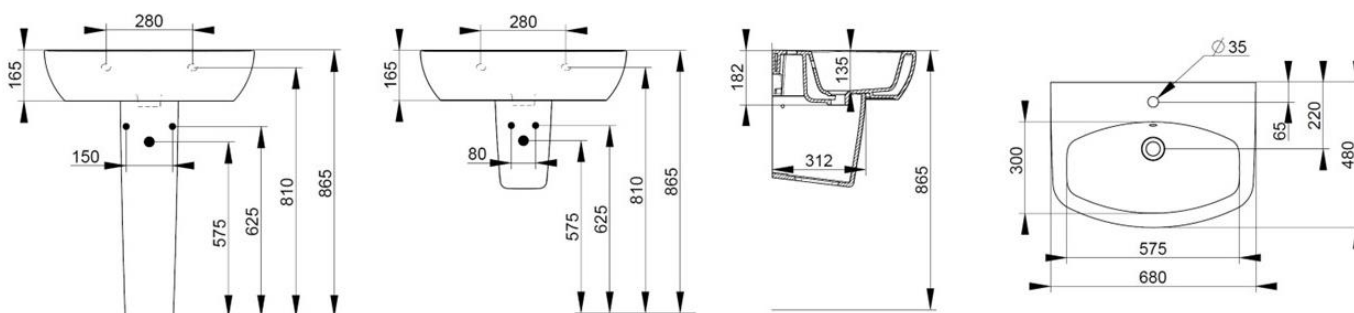

Cod. D431101

Bianco

DOP-No 14688

Lavabo a parete con troppopieno e foro centrale per la rubinetteria; abbinabile a colonna, semicolonna o sifone a vista. *L'installazione necessita di fissaggio, non fornito, che può variare a seconda del tipo di muratura.*

Larghezza (mm)	680
Profondità (mm)	480
Altezza (mm)	165
Peso (Kg)	21,00
Troppopieno	Sì
Fori Rubinetteria	monoforo
Installazione	a parete

disponibile nei seguenti colori:

FISSAGGI / ACCESSORI / RICAMBI NON INCLUSI