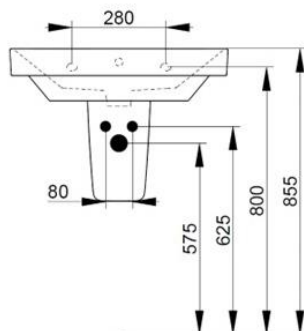

Cod. D431081

Nero Opaco

DOP-No 14688

Lavabo a parete con troppopieno e foro centrale per la rubinetteria; abbinabile a colonna, semicolonna o sifone a vista. *L'installazione necessita di fissaggio, non fornito, che può variare a seconda del tipo di muratura.*

Larghezza (mm)	650
Profondità (mm)	480
Altezza (mm)	170
Peso (Kg)	20,40
Troppopieno	Sì
Fori Rubinetteria	monoforo
Installazione	a parete

disponibile nei seguenti colori:

V303081

Set sifone tondo a vista per lavabo

V3030CR

Set sifone tondo a vista per lavabo

F303199 \*

Fissaggio con tassello per lavabo a muro.