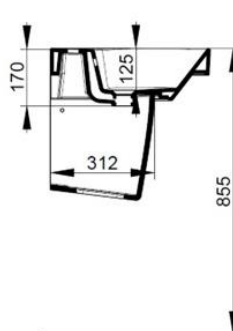

Cod. D431081

Nero Opaco

DOP-No 14688

Lavabo a parete con troppopieno e foro centrale per la rubinetteria; abbinabile a colonna, semicolonna o sifone a vista. *L'installazione necessita di fissaggio, non fornito, che può variare a seconda del tipo di muratura.*

Larghezza (mm)	650
Profondità (mm)	480
Altezza (mm)	170
Peso (Kg)	20,40
Troppopieno	Sì
Fori Rubinetteria	monoforo
Installazione	a parete

disponibile nei seguenti colori:

V303081

Set sifone tondo a vista per lavabo

V3030CR

Set sifone tondo a vista per lavabo

F303199 \*

Fissaggio con tassello per lavabo a muro.