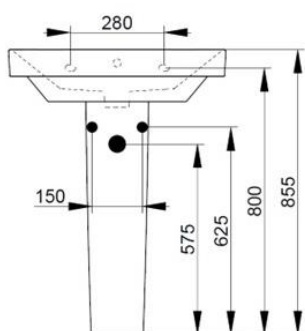

Cod. D431081

Nero Opaco

DOP-No 14688

Lavabo a parete con troppopieno e foro centrale per la rubinetteria; abbinabile a colonna, semicolonna o sifone a vista. *L'installazione necessita di fissaggio, non fornito, che può variare a seconda del tipo di muratura.*

Larghezza (mm)	650
Profondità (mm)	480
Altezza (mm)	170
Peso (Kg)	20,40
Troppopieno	Sì
Fori Rubinetteria	monoforo
Installazione	a parete

disponibile nei seguenti colori:

V303081

Set sifone tondo a vista per lavabo

V3030CR

Set sifone tondo a vista per lavabo

F303199 \*

Fissaggio con tassello per lavabo a muro.