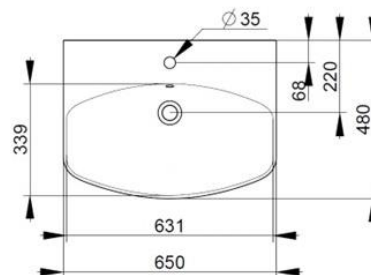

Cod. D431081

Nero Opaco

DOP-No 14688

Lavabo a parete con troppopieno e foro centrale per la rubinetteria; abbinabile a colonna, semicolonna o sifone a vista. *L'installazione necessita di fissaggio, non fornito, che può variare a seconda del tipo di muratura.*

Larghezza (mm)	650
Profondità (mm)	480
Altezza (mm)	170
Peso (Kg)	20,40
Troppopieno	Sì
Fori Rubinetteria	monoforo
Installazione	a parete

disponibile nei seguenti colori: