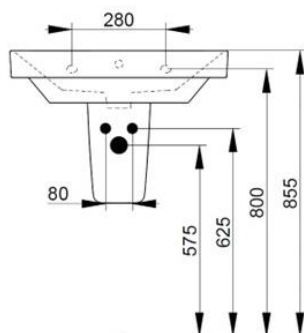

Cod. D431041

Bianco Opaco

DOP-No 14688

Lavabo a parete con troppopieno e foro centrale per la rubinetteria; abbinabile a colonna, semicolonna o sifone a vista. *L'installazione necessita di fissaggio, non fornito, che può variare a seconda del tipo di muratura.*

Larghezza (mm)	650
Profondità (mm)	480
Altezza (mm)	170
Peso (Kg)	20,40
Troppopieno	Sì
Fori Rubinetteria	monoforo
Installazione	a parete

disponibile nei seguenti colori:

FISSAGGI / ACCESSORI / RICAMBI NON INCLUSI

Set sifone tondo a vista per lavabo

V3030CR

Set sifone tondo a vista per lavabo

F303199 *

Fissaggio con tassello per lavabo a muro.