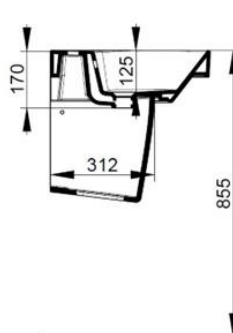

Cod. D431041

Bianco Opaco

DOP-No 14688

Lavabo a parete con troppopieno e foro centrale per la rubinetteria; abbinabile a colonna, semicolonna o sifone a vista. *L'installazione necessita di fissaggio, non fornito, che può variare a seconda del tipo di muratura.*

Larghezza (mm)	650
Profondità (mm)	480
Altezza (mm)	170
Peso (Kg)	20,40
Troppopieno	Sì
Fori Rubinetteria	monoforo
Installazione	a parete

disponibile nei seguenti colori:

FISSAGGI / ACCESSORI / RICAMBI NON INCLUSI

Set sifone tondo a vista per lavabo

V3030CR

Set sifone tondo a vista per lavabo

F303199 *

Fissaggio con tassello per lavabo a muro.