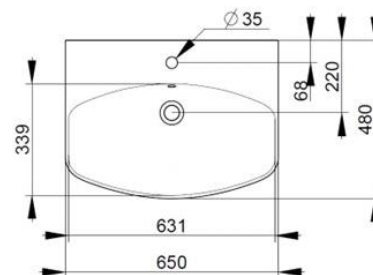

Cod. D431041

Bianco Opaco

DOP-No 14688

Lavabo a parete con troppopieno e foro centrale per la rubinetteria; abbinabile a colonna, semicolonna o sifone a vista. *L'installazione necessita di fissaggio, non fornito, che può variare a seconda del tipo di muratura.*

Larghezza (mm)	650
Profondità (mm)	480
Altezza (mm)	170
Peso (Kg)	20,40
Troppopieno	Sì
Fori Rubinetteria	monoforo
Installazione	a parete

disponibile nei seguenti colori:

FISSAGGI / ACCESSORI / RICAMBI NON INCLUSI