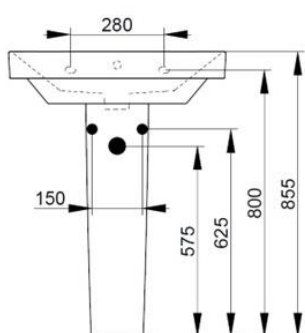

Cod. D431041

Bianco Opaco

DOP-No 14688

Lavabo a parete con troppopieno e foro centrale per la rubinetteria; abbinabile a colonna, semicolonna o sifone a vista. *L'installazione necessita di fissaggio, non fornito, che può variare a seconda del tipo di muratura.*

Larghezza (mm)	650
Profondità (mm)	480
Altezza (mm)	170
Peso (Kg)	20,40
Troppopieno	Sì
Fori Rubinetteria	monoforo
Installazione	a parete

disponibile nei seguenti colori:

FISSAGGI / ACCESSORI / RICAMBI NON INCLUSI

Set sifone tondo a vista per lavabo

V3030CR

Set sifone tondo a vista per lavabo

F303199 *

Fissaggio con tassello per lavabo a muro.