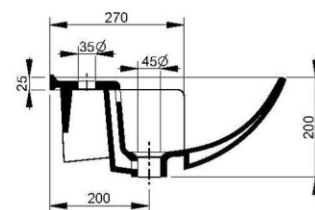

Cod. D340101

Bianco

DOP-No 14688

Lavabo semincasso con troppopieno, foro centrale per miscelatore e fori laterali diaframmati. Il lavabo è fornito di dima di installazione.

Larghezza (mm)	645
Profondità (mm)	460
Altezza (mm)	200
Peso (Kg)	17
Troppopieno	Sì
Fori Rubinetteria	centrale aperto + laterali pastigliati
Installazione	semincasso

FISSAGGI / ACCESSORI / RICAMBI NON INCLUSI

(* **Obbligatorio**)

V3021CR

Piletta push per lavabo con troppopieno finitura cromo.