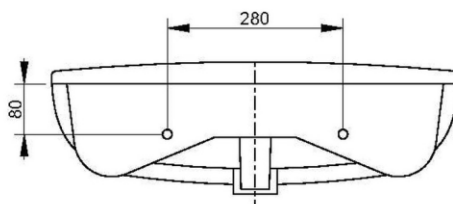

Cod. D340101

Bianco

DOP-No 14688

Lavabo semincasso con troppopieno, foro centrale per miscelatore e fori laterali diaframmati. Il lavabo è fornito di dima di installazione.

Larghezza (mm)	645
Profondità (mm)	460
Altezza (mm)	200
Peso (Kg)	17
Troppopieno	Sì
Fori Rubinetteria	centrale aperto + laterali pastigliati
Installazione	semincasso

FISSAGGI / ACCESSORI / RICAMBI NON INCLUSI

(* **Obbligatorio**)

V3021CR

Piletta push per lavabo con troppopieno finitura cromo.