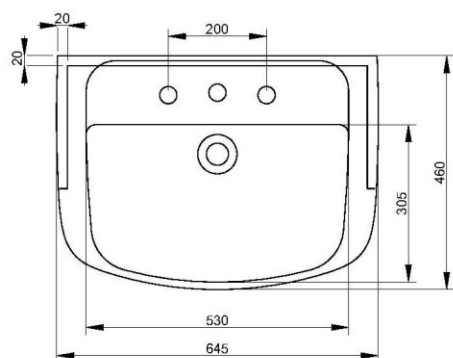

Cod. D340101

Bianco

DOP-No 14688

Lavabo semincasso con troppopieno, foro centrale per miscelatore e fori laterali diaframmati. Il lavabo è fornito di dima di installazione.

Larghezza (mm)	645
Profondità (mm)	460
Altezza (mm)	200
Peso (Kg)	17
Troppopieno	Sì
Fori Rubinetteria	centrale aperto + laterali pastigliati
Installazione	semincasso

FISSAGGI / ACCESSORI / RICAMBI NON INCLUSI

(* **Obbligatorio**)

V3021CR

Piletta push per lavabo con troppopieno finitura cromo.