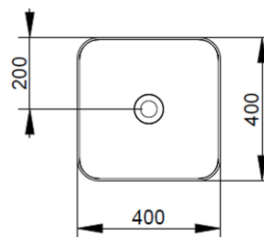

Cod. D311781

Nero Opaco

DOP-No 997

Lavabo da appoggio quadrato con bordo sottile senza foro rubinetteria e senza troppopieno; fornito con piletta di scarico con cover in ceramica e fissaggi.

Larghezza (mm)	400
Profondità (mm)	400
Altezza (mm)	160
Peso (Kg)	8,80
Troppopieno	No
Fori Rubinetteria	senza foro
Installazione	appoggio

disponibile nei seguenti colori:

Bianco

Bianco Opaco

Rosa Antico

Creta

Grigio Cemento

Salvia Silvestre

Azzurro Avio

Nero Opaco