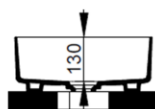

Cod. D311781

Nero Opaco

DOP-No 997

Lavabo da appoggio quadrato con bordo sottile senza foro rubinetteria e senza troppopieno; fornito con piletta di scarico con cover in ceramica e fissaggi.

Larghezza (mm)	400
Profondità (mm)	400
Altezza (mm)	160
Peso (Kg)	8,80
Troppopieno	No
Fori Rubinetteria	senza foro
Installazione	appoggio

disponibile nei seguenti colori:

Bianco

Bianco Opaco

Rosa Antico

Creta

Grigio Cemento

Salvia Silvestre

Azzurro Avio

Nero Opaco

FISSAGGI / ACCESSORI INCLUSI

F332099

Fissaggio per lavabo in appoggio su mobile

V302581

Piletta push per lavabo con cover in ceramica D75 mm.

FISSAGGI / ACCESSORI / RICAMBI NON INCLUSI

(* **Obbligatorio**)

V303299

Set sifone nascosto per lavabo con mobile.

V303081

Set sifone tondo a vista per lavabo

V3030CR

Set sifone tondo a vista per lavabo

V302781

Saltarello per piletta push V3025 c/cover in ceramica D75 mm