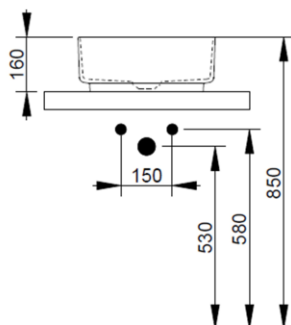

Cod. D311781

Nero Opaco

DOP-No 997

Lavabo da appoggio quadrato con bordo sottile senza foro rubinetteria e senza troppopieno; fornito con piletta di scarico con cover in ceramica e fissaggi.

Larghezza (mm)	400
Profondità (mm)	400
Altezza (mm)	160
Peso (Kg)	8,80
Troppopieno	No
Fori Rubinetteria	senza foro
Installazione	appoggio

Nero Opaco

FISSAGGI / ACCESSORI INCLUSI

F332099

Fissaggio per lavabo in appoggio su mobile

V302581

Piletta push per lavabo con cover in ceramica D75 mm.

FISSAGGI / ACCESSORI / RICAMBI NON INCLUSI

(* **Obbligatorio**)