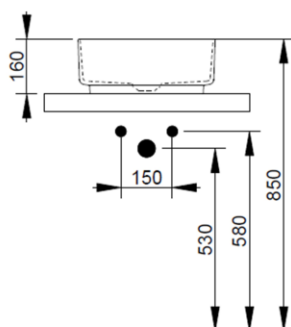

Cod. D311771

Azzurro Avio

DOP-No 997

Lavabo da appoggio quadrato con bordo sottile senza foro rubinetteria e senza troppopieno; fornito con piletta di scarico con cover in ceramica e fissaggi.

Larghezza (mm)	400
Profondità (mm)	400
Altezza (mm)	160
Peso (Kg)	8,80
Troppopieno	No
Fori Rubinetteria	senza foro
Installazione	appoggio

Nero Opaco

FISSAGGI / ACCESSORI INCLUSI

F332099

Fissaggio per lavabo in appoggio su mobile

V302571

Piletta push per lavabo con cover in ceramica D75 mm.

FISSAGGI / ACCESSORI / RICAMBI NON INCLUSI

(* **Obbligatorio**)