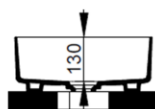

Cod. D311771

Azzurro Avio

DOP-No 997

Lavabo da appoggio quadrato con bordo sottile senza foro rubinetteria e senza troppopieno; fornito con piletta di scarico con cover in ceramica e fissaggi.

Larghezza (mm)	400
Profondità (mm)	400
Altezza (mm)	160
Peso (Kg)	8,80
Troppopieno	No
Fori Rubinetteria	senza foro
Installazione	appoggio

disponibile nei seguenti colori:

Bianco

Bianco Opaco

Rosa Antico

Creta

Grigio Cemento

Salvia Silvestre

Azzurro Avio

Nero Opaco

FISSAGGI / ACCESSORI INCLUSI

F332099

Fissaggio per lavabo in appoggio su mobile

V302571

Piletta push per lavabo con cover in ceramica D75 mm.

FISSAGGI / ACCESSORI / RICAMBI NON INCLUSI

(* **Obbligatorio**)

V303299

Set sifone nascosto per lavabo con mobile.

V303081

Set sifone tondo a vista per lavabo

V3030CR

Set sifone tondo a vista per lavabo

V302771

Saltarello per piletta push V3025 c/cover in ceramica D75 mm