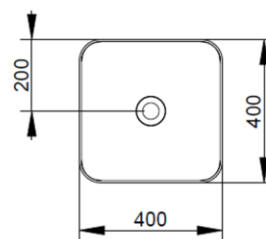

Cod. D311771

Azzurro Avio

DOP-No 997

Lavabo da appoggio quadrato con bordo sottile senza foro rubinetteria e senza troppopieno; fornito con piletta di scarico con cover in ceramica e fissaggi.

Larghezza (mm)	400
Profondità (mm)	400
Altezza (mm)	160
Peso (Kg)	8,80
Troppopieno	No
Fori Rubinetteria	senza foro
Installazione	appoggio

disponibile nei seguenti colori:

Bianco

Bianco Opaco

Rosa Antico

Creta

Grigio Cemento

Salvia Silvestre

Azzurro Avio

Nero Opaco