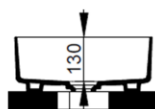

Cod. D311765

Rosa Antico

DOP-No 997

Lavabo da appoggio quadrato con bordo sottile senza foro rubinetteria e senza troppopieno; fornito con piletta di scarico con cover in ceramica e fissaggi.

Larghezza (mm)	400
Profondità (mm)	400
Altezza (mm)	160
Peso (Kg)	8,80
Troppopieno	No
Fori Rubinetteria	senza foro
Installazione	appoggio

disponibile nei seguenti colori:

Bianco

Bianco Opaco

Rosa Antico

Creta

Grigio Cemento

Salvia Silvestre

Azzurro Avio

Nero Opaco

FISSAGGI / ACCESSORI INCLUSI

F332099

Fissaggio per lavabo in appoggio su mobile

V302565

Piletta push per lavabo con cover in ceramica D75 mm.

FISSAGGI / ACCESSORI / RICAMBI NON INCLUSI

(* Obbligatorio)

V303299

Set sifone nascosto per lavabo con mobile.

V303081

Set sifone tondo a vista per lavabo

V3030CR

Set sifone tondo a vista per lavabo

V302765

Saltarello per piletta push V3025 c/cover in ceramica D75 mm