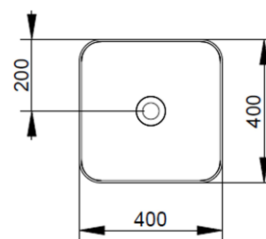

Cod. D311765

Rosa Antico

DOP-No 997

Lavabo da appoggio quadrato con bordo sottile senza foro rubinetteria e senza troppopieno; fornito con piletta di scarico con cover in ceramica e fissaggi.

Larghezza (mm)	400
Profondità (mm)	400
Altezza (mm)	160
Peso (Kg)	8,80
Troppopieno	No
Fori Rubinetteria	senza foro
Installazione	appoggio

disponibile nei seguenti colori:

Bianco

Bianco Opaco

Rosa Antico

Creta

Grigio Cemento

Salvia Silvestre

Azzurro Avio

Nero Opaco