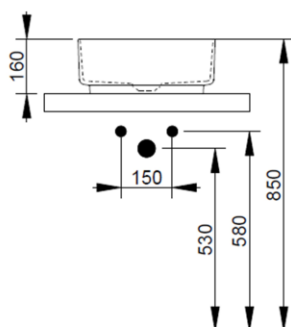

Cod. D311765

Rosa Antico

DOP-No 997

Lavabo da appoggio quadrato con bordo sottile senza foro rubinetteria e senza troppopieno; fornito con piletta di scarico con cover in ceramica e fissaggi.

Larghezza (mm)	400
Profondità (mm)	400
Altezza (mm)	160
Peso (Kg)	8,80
Troppopieno	No
Fori Rubinetteria	senza foro
Installazione	appoggio

Nero Opaco

FISSAGGI / ACCESSORI INCLUSI

F332099

Fissaggio per lavabo in appoggio su mobile

V302565

Piletta push per lavabo con cover in ceramica D75 mm.

FISSAGGI / ACCESSORI / RICAMBI NON INCLUSI

(* Obbligatorio)