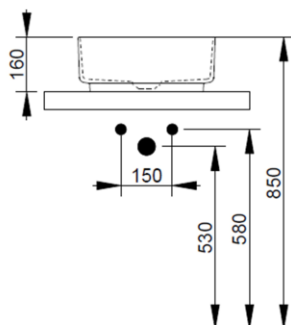

Cod. D311741

Bianco Opaco

DOP-No 997

Lavabo da appoggio quadrato con bordo sottile senza foro rubinetteria e senza troppopieno; fornito con piletta di scarico con cover in ceramica e fissaggi.

Larghezza (mm)	400
Profondità (mm)	400
Altezza (mm)	160
Peso (Kg)	8,80
Troppopieno	No
Fori Rubinetteria	senza foro
Installazione	appoggio

Nero Opaco

FISSAGGI / ACCESSORI INCLUSI

F332099

Fissaggio per lavabo in appoggio su mobile

V302541

Piletta push per lavabo con cover in ceramica D75 mm.

FISSAGGI / ACCESSORI / RICAMBI NON INCLUSI

(* Obbligatorio)