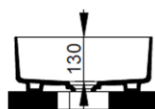

Cod. D311741

Bianco Opaco

DOP-No 997

Lavabo da appoggio quadrato con bordo sottile senza foro rubinetteria e senza troppopieno; fornito con piletta di scarico con cover in ceramica e fissaggi.

Larghezza (mm)	400
Profondità (mm)	400
Altezza (mm)	160
Peso (Kg)	8,80
Troppopieno	No
Fori Rubinetteria	senza foro
Installazione	appoggio

disponibile nei seguenti colori:

Bianco

Bianco Opaco

Rosa Antico

Creta

Grigio Cemento

Salvia Silvestre

Azzurro Avio

Nero Opaco

FISSAGGI / ACCESSORI INCLUSI

F332099

Fissaggio per lavabo in appoggio su mobile

V302541

Piletta push per lavabo con cover in ceramica D75 mm.

FISSAGGI / ACCESSORI / RICAMBI NON INCLUSI

(* Obbligatorio)

V303299

Set sifone nascosto per lavabo con mobile.

V303081

Set sifone tondo a vista per lavabo

V3030CR

Set sifone tondo a vista per lavabo

V302741

Saltarello per piletta push V3025 c/cover in ceramica D75 mm