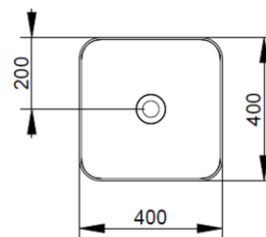

Cod. D311741

Bianco Opaco

DOP-No 997

Lavabo da appoggio quadrato con bordo sottile senza foro rubinetteria e senza troppopieno; fornito con piletta di scarico con cover in ceramica e fissaggi.

Larghezza (mm)	400
Profondità (mm)	400
Altezza (mm)	160
Peso (Kg)	8,80
Troppopieno	No
Fori Rubinetteria	senza foro
Installazione	appoggio

disponibile nei seguenti colori:

Bianco

Bianco Opaco

Rosa Antico

Creta

Grigio Cemento

Salvia Silvestre

Azzurro Avio

Nero Opaco