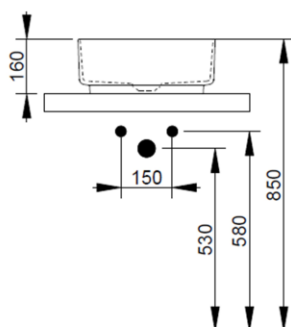

Cod. D311701

Bianco

DOP-No 997

Lavabo da appoggio quadrato con bordo sottile senza foro rubinetteria e senza troppopieno; fornito con piletta di scarico con cover in ceramica e fissaggi.

Larghezza (mm)	400
Profondità (mm)	400
Altezza (mm)	160
Peso (Kg)	8,80
Troppopieno	No
Fori Rubinetteria	senza foro
Installazione	appoggio

Nero Opaco

FISSAGGI / ACCESSORI INCLUSI

F332099

Fissaggio per lavabo in appoggio su mobile

V302501

Piletta push per lavabo con cover in ceramica D75 mm.

FISSAGGI / ACCESSORI / RICAMBI NON INCLUSI

(* **Obbligatorio**)