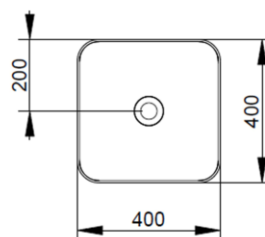

Cod. D311701

Bianco

DOP-No 997

Lavabo da appoggio quadrato con bordo sottile senza foro rubinetteria e senza troppopieno; fornito con piletta di scarico con cover in ceramica e fissaggi.

Larghezza (mm)	400
Profondità (mm)	400
Altezza (mm)	160
Peso (Kg)	8,80
Troppopieno	No
Fori Rubinetteria	senza foro
Installazione	appoggio

disponibile nei seguenti colori:

Bianco

Bianco Opaco

Rosa Antico

Creta

Grigio Cemento

Salvia Silvestre

Azzurro Avio

Nero Opaco