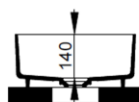

Larghezza (mm)	640
Profondità (mm)	385
Altezza (mm)	170
Peso (Kg)	14,00
Troppopieno	No
Fori Rubinetteria	senza foro
Installazione	appoggio

disponibile nei seguenti colori:

Bianco

Bianco Opaco

Rosa Antico

Creta

Grigio Cemento

Salvia Silvestre

Azzurro Avio

Nero Opaco

FISSAGGI / ACCESSORI INCLUSI

F332099

Fissaggio per lavabo in appoggio su mobile

V302581

Piletta push per lavabo con cover in ceramica D75 mm.

FISSAGGI / ACCESSORI / RICAMBI NON INCLUSI

(* Obbligatorio)

V303299

Set sifone nascosto per lavabo con mobile.

V303081

Set sifone tondo a vista per lavabo