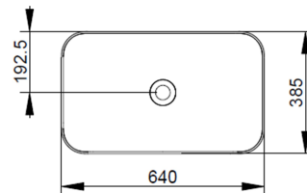

Cod. D311281

Nero Opaco

DOP-No 997

Lavabo da appoggio rettangolare con bordo sottile senza foro rubinetteria e senza troppopieno; fornito con piletta di scarico con cover in ceramica e fissaggi.

IMMAGINE
NON DISPONIBILE

Larghezza (mm)	640
Profondità (mm)	385
Altezza (mm)	170
Peso (Kg)	14,00
Troppopieno	No
Fori Rubinetteria	senza foro
Installazione	appoggio

disponibile nei seguenti colori:

Bianco

Bianco Opaco

Rosa Antico

Creta

Grigio Cemento

Salvia Silvestre

Azzurro Avio

Nero Opaco