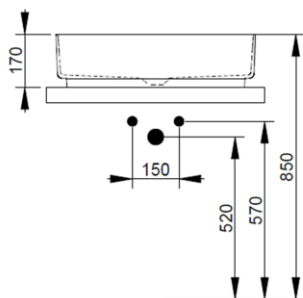

Cod. D311281

Nero Opaco

DOP-No 997

Lavabo da appoggio rettangolare con bordo sottile senza foro rubinetteria e senza troppopieno; fornito con piletta di scarico con cover in ceramica e fissaggi.

IMMAGINE
NON DISPONIBILE

Larghezza (mm)	640
Profondità (mm)	385
Altezza (mm)	170
Peso (Kg)	14,00
Troppopieno	No
Fori Rubinetteria	senza foro
Installazione	appoggio

disponibile nei seguenti colori:

Bianco

Bianco Opaco

Rosa Antico

Creta

Grigio Cemento

Salvia Silvestre

Azzurro Avio

Nero Opaco

FISSAGGI / ACCESSORI INCLUSI

F332099

Fissaggio per lavabo in appoggio su mobile

V302581

Piletta push per lavabo con cover in ceramica D75 mm.

FISSAGGI / ACCESSORI / RICAMBI NON INCLUSI

(* Obbligatorio)

V303299

Set sifone nascosto per lavabo con mobile.

V303081

Set sifone tondo a vista per lavabo

V3030CR

Set sifone tondo a vista per lavabo

V302781

Saltarello per piletta push V3025 c/cover in ceramica D75 mm