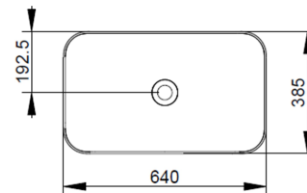

Cod. D311271

Azzurro Avio

DOP-No 997

Lavabo da appoggio rettangolare con bordo sottile senza foro rubinetteria e senza troppopieno; fornito con piletta di scarico con cover in ceramica e fissaggi.

Larghezza (mm)	640
Profondità (mm)	385
Altezza (mm)	170
Peso (Kg)	14,00
Troppopieno	No
Fori Rubinetteria	senza foro
Installazione	appoggio

disponibile nei seguenti colori:

Bianco

Bianco Opaco

Rosa Antico

Creta

Grigio Cemento

Salvia Silvestre

Azzurro Avio

Nero Opaco