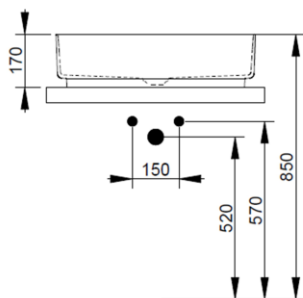

Cod. D311271

Azzurro Avio

DOP-No 997

Lavabo da appoggio rettangolare con bordo sottile senza foro rubinetteria e senza troppopieno; fornito con piletta di scarico con cover in ceramica e fissaggi.

Larghezza (mm)	640
Profondità (mm)	385
Altezza (mm)	170
Peso (Kg)	14,00
Troppopieno	No
Fori Rubinetteria	senza foro
Installazione	appoggio

Nero Opaco

FISSAGGI / ACCESSORI INCLUSI

F332099

Fissaggio per lavabo in appoggio su mobile

V302571

Piletta push per lavabo con cover in ceramica D75 mm.

FISSAGGI / ACCESSORI / RICAMBI NON INCLUSI

(* **Obbligatorio**)