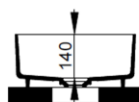

Cod. D311271

Azzurro Avio

DOP-No 997

Lavabo da appoggio rettangolare con bordo sottile senza foro rubinetteria e senza troppopieno; fornito con piletta di scarico con cover in ceramica e fissaggi.

Larghezza (mm)	640
Profondità (mm)	385
Altezza (mm)	170
Peso (Kg)	14,00
Troppopieno	No
Fori Rubinetteria	senza foro
Installazione	appoggio

disponibile nei seguenti colori:

Bianco

Bianco Opaco

Rosa Antico

Creta

Grigio Cemento

Salvia Silvestre

Azzurro Avio

Nero Opaco

FISSAGGI / ACCESSORI INCLUSI

F332099

Fissaggio per lavabo in appoggio su mobile

V302571

Piletta push per lavabo con cover in ceramica D75 mm.

FISSAGGI / ACCESSORI / RICAMBI NON INCLUSI

(* **Obbligatorio**)

V303299

Set sifone nascosto per lavabo con mobile.

V303081

Set sifone tondo a vista per lavabo

V3030CR

Set sifone tondo a vista per lavabo

V302771

Saltarello per piletta push V3025 c/cover in ceramica D75 mm