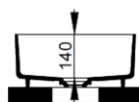

Cod. D311265

Rosa Antico

DOP-No 997

Lavabo da appoggio rettangolare con bordo sottile senza foro rubinetteria e senza troppopieno; fornito con piletta di scarico con cover in ceramica e fissaggi.

Larghezza (mm)	640
Profondità (mm)	385
Altezza (mm)	170
Peso (Kg)	14,00
Troppopieno	No
Fori Rubinetteria	senza foro
Installazione	appoggio

disponibile nei seguenti colori:

Bianco

Bianco Opaco

Rosa Antico

Creta

Grigio Cemento

Salvia Silvestre

Azzurro Avio

Nero Opaco

FISSAGGI / ACCESSORI INCLUSI

F332099

Fissaggio per lavabo in appoggio su mobile

V302565

Piletta push per lavabo con cover in ceramica D75 mm.

FISSAGGI / ACCESSORI / RICAMBI NON INCLUSI

(* Obbligatorio)

V303299

Set sifone nascosto per lavabo con mobile.

V303081

Set sifone tondo a vista per lavabo

V3030CR

Set sifone tondo a vista per lavabo

V302765

Saltarello per piletta push V3025 c/cover in ceramica D75 mm