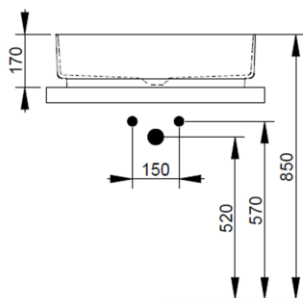

Cod. D311265

Rosa Antico

DOP-No 997

Lavabo da appoggio rettangolare con bordo sottile senza foro rubinetteria e senza troppopieno; fornito con piletta di scarico con cover in ceramica e fissaggi.

Larghezza (mm)	640
Profondità (mm)	385
Altezza (mm)	170
Peso (Kg)	14,00
Troppopieno	No
Fori Rubinetteria	senza foro
Installazione	appoggio

Nero Opaco

FISSAGGI / ACCESSORI INCLUSI

F332099

Fissaggio per lavabo in appoggio su mobile

V302565

Piletta push per lavabo con cover in ceramica D75 mm.

FISSAGGI / ACCESSORI / RICAMBI NON INCLUSI

(* Obbligatorio)