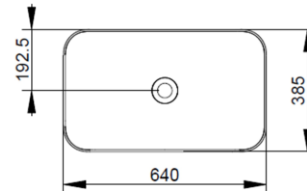

Cod. D311265

Rosa Antico

DOP-No 997

Lavabo da appoggio rettangolare con bordo sottile senza foro rubinetteria e senza troppopieno; fornito con piletta di scarico con cover in ceramica e fissaggi.

Larghezza (mm)	640
Profondità (mm)	385
Altezza (mm)	170
Peso (Kg)	14,00
Troppopieno	No
Fori Rubinetteria	senza foro
Installazione	appoggio

disponibile nei seguenti colori:

Bianco

Bianco Opaco

Rosa Antico

Creta

Grigio Cemento

Salvia Silvestre

Azzurro Avio

Nero Opaco