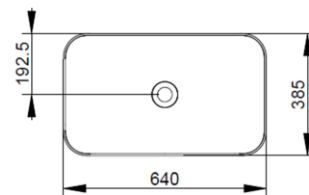

Cod. D311241

Bianco Opaco

DOP-No 997

Lavabo da appoggio rettangolare con bordo sottile senza foro rubinetteria e senza troppopieno; fornito con piletta di scarico con cover in ceramica e fissaggi.

Larghezza (mm)	640
Profondità (mm)	385
Altezza (mm)	170
Peso (Kg)	14,00
Troppopieno	No
Fori Rubinetteria	senza foro
Installazione	appoggio

disponibile nei seguenti colori:

Bianco

Bianco Opaco

Rosa Antico

Creta

Grigio Cemento

Salvia Silvestre

Azzurro Avio

Nero Opaco