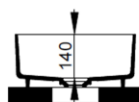

Cod. D311241

Bianco Opaco

DOP-No 997

Lavabo da appoggio rettangolare con bordo sottile senza foro rubinetteria e senza troppopieno; fornito con piletta di scarico con cover in ceramica e fissaggi.

Larghezza (mm)	640
Profondità (mm)	385
Altezza (mm)	170
Peso (Kg)	14,00
Troppopieno	No
Fori Rubinetteria	senza foro
Installazione	appoggio

disponibile nei seguenti colori:

Bianco

Bianco Opaco

Rosa Antico

Creta

Grigio Cemento

Salvia Silvestre

Azzurro Avio

Nero Opaco

FISSAGGI / ACCESSORI INCLUSI

F332099

Fissaggio per lavabo in appoggio su mobile

V302541

Piletta push per lavabo con cover in ceramica D75 mm.

FISSAGGI / ACCESSORI / RICAMBI NON INCLUSI

(* Obbligatorio)

V303299

Set sifone nascosto per lavabo con mobile.

V303081

Set sifone tondo a vista per lavabo

V3030CR

Set sifone tondo a vista per lavabo

V302741

Saltarello per piletta push V3025 c/cover in ceramica D75 mm