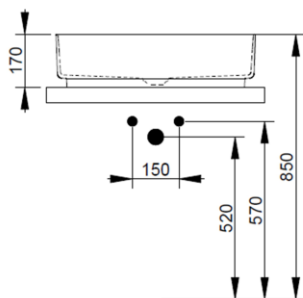

Cod. D311241

Bianco Opaco

DOP-No 997

Lavabo da appoggio rettangolare con bordo sottile senza foro rubinetteria e senza troppopieno; fornito con piletta di scarico con cover in ceramica e fissaggi.

| | |
|-------------------|------------|
| Larghezza (mm) | 640 |
| Profondità (mm) | 385 |
| Altezza (mm) | 170 |
| Peso (Kg) | 14,00 |
| Troppopieno | No |
| Fori Rubinetteria | senza foro |
| Installazione | appoggio |

Nero Opaco

FISSAGGI / ACCESSORI INCLUSI

F332099

Fissaggio per lavabo in appoggio su mobile

V302541

Piletta push per lavabo con cover in ceramica D75 mm.

FISSAGGI / ACCESSORI / RICAMBI NON INCLUSI

(* Obbligatorio)