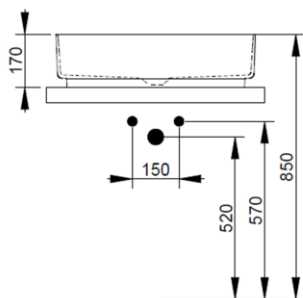

Cod. D311201

Bianco

DOP-No 997

Lavabo da appoggio rettangolare con bordo sottile senza foro rubinetteria e senza troppopieno; fornito con piletta di scarico con cover in ceramica e fissaggi.

Larghezza (mm)	640
Profondità (mm)	385
Altezza (mm)	170
Peso (Kg)	14,00
Troppopieno	No
Fori Rubinetteria	senza foro
Installazione	appoggio

disponibile nei seguenti colori:

Bianco

Bianco Opaco

Rosa Antico

Creta

Grigio Cemento

Salvia Silvestre

Azzurro Avio

Nero Opaco

FISSAGGI / ACCESSORI INCLUSI

F332099

Fissaggio per lavabo in appoggio su mobile

V302501

Piletta push per lavabo con cover in ceramica D75 mm.

FISSAGGI / ACCESSORI / RICAMBI NON INCLUSI

(* **Obbligatorio**)

V303299

Set sifone nascosto per lavabo con mobile.

V303081

Set sifone tondo a vista per lavabo

V3030CR

Set sifone tondo a vista per lavabo

V302701

Saltarello per piletta push V3025 c/cover in ceramica D75 mm