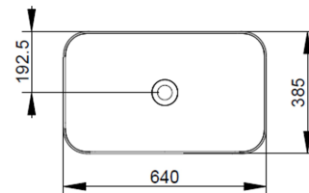

Cod. D311201

Bianco

DOP-No 997

Lavabo da appoggio rettangolare con bordo sottile senza foro rubinetteria e senza troppopieno; fornito con piletta di scarico con cover in ceramica e fissaggi.

Larghezza (mm)	640
Profondità (mm)	385
Altezza (mm)	170
Peso (Kg)	14,00
Troppopieno	No
Fori Rubinetteria	senza foro
Installazione	appoggio

disponibile nei seguenti colori:

Bianco

Bianco Opaco

Rosa Antico

Creta

Grigio Cemento

Salvia Silvestre

Azzurro Avio

Nero Opaco