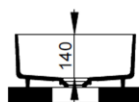

Cod. D311201

Bianco

DOP-No 997

Lavabo da appoggio rettangolare con bordo sottile senza foro rubinetteria e senza troppopieno; fornito con piletta di scarico con cover in ceramica e fissaggi.

Larghezza (mm)	640
Profondità (mm)	385
Altezza (mm)	170
Peso (Kg)	14,00
Troppopieno	No
Fori Rubinetteria	senza foro
Installazione	appoggio

disponibile nei seguenti colori:

Bianco

Bianco Opaco

Rosa Antico

Creta

Grigio Cemento

Salvia Silvestre

Azzurro Avio

Nero Opaco

FISSAGGI / ACCESSORI INCLUSI

F332099

Fissaggio per lavabo in appoggio su mobile

V302501

Piletta push per lavabo con cover in ceramica D75 mm.

FISSAGGI / ACCESSORI / RICAMBI NON INCLUSI

(* **Obbligatorio**)

V303299

Set sifone nascosto per lavabo con mobile.

V303081

Set sifone tondo a vista per lavabo

V3030CR

Set sifone tondo a vista per lavabo

V302701

Saltarello per piletta push V3025 c/cover in ceramica D75 mm