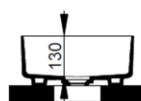

Larghezza (mm)	600
Profondità (mm)	360
Altezza (mm)	160
Peso (Kg)	11,00
Troppopieno	No
Fori Rubinetteria	senza foro
Installazione	appoggio

disponibile nei seguenti colori:

Bianco

Bianco Opaco

Rosa Antico

Creta

Grigio Cemento

Salvia Silvestre

Azzurro Avio

Nero Opaco

FISSAGGI / ACCESSORI INCLUSI

F332099

Fissaggio per lavabo in appoggio su mobile

V302581

Piletta push per lavabo con cover in ceramica D75 mm.

FISSAGGI / ACCESSORI / RICAMBI NON INCLUSI

(* **Obbligatorio**)

V303299

Set sifone nascosto per lavabo con mobile.

V303081

Set sifone tondo a vista per lavabo