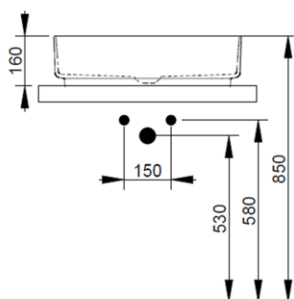

Cod. D311181

Nero Opaco

DOP-No 997

Lavabo da appoggio rettangolare con bordo sottile senza foro rubinetteria e senza troppopieno; fornito con piletta di scarico con cover in ceramica e fissaggi.

IMMAGINE
NON DISPONIBILE

Larghezza (mm)	600
Profondità (mm)	360
Altezza (mm)	160
Peso (Kg)	11,00
Troppopieno	No
Fori Rubinetteria	senza foro
Installazione	appoggio

disponibile nei seguenti colori:

Bianco

Bianco Opaco

Rosa Antico

Creta

Grigio Cemento

Salvia Silvestre

Azzurro Avio

Nero Opaco

FISSAGGI / ACCESSORI INCLUSI

F332099

Fissaggio per lavabo in appoggio su mobile

V302581

Piletta push per lavabo con cover in ceramica D75 mm.

FISSAGGI / ACCESSORI / RICAMBI NON INCLUSI

(* **Obbligatorio**)

V303299

Set sifone nascosto per lavabo con mobile.

V303081

Set sifone tondo a vista per lavabo

V3030CR

Set sifone tondo a vista per lavabo

V302781

Saltarello per piletta push V3025 c/cover in ceramica D75 mm