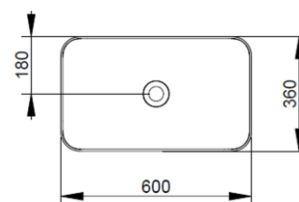

Cod. D311181

Nero Opaco

DOP-No 997

Lavabo da appoggio rettangolare con bordo sottile senza foro rubinetteria e senza troppopieno; fornito con piletta di scarico con cover in ceramica e fissaggi.

IMMAGINE
NON DISPONIBILE

Larghezza (mm)	600
Profondità (mm)	360
Altezza (mm)	160
Peso (Kg)	11,00
Troppopieno	No
Fori Rubinetteria	senza foro
Installazione	appoggio

disponibile nei seguenti colori:

Bianco

Bianco Opaco

Rosa Antico

Creta

Grigio Cemento

Salvia Silvestre

Azzurro Avio

Nero Opaco