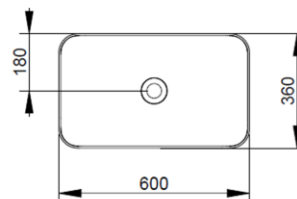

Cod. D311171

Azzurro Avio

DOP-No 997

Lavabo da appoggio rettangolare con bordo sottile senza foro rubinetteria e senza troppopieno; fornito con piletta di scarico con cover in ceramica e fissaggi.

Larghezza (mm)	600
Profondità (mm)	360
Altezza (mm)	160
Peso (Kg)	11,00
Troppopieno	No
Fori Rubinetteria	senza foro
Installazione	appoggio

disponibile nei seguenti colori:

Bianco

Bianco Opaco

Rosa Antico

Creta

Grigio Cemento

Salvia Silvestre

Azzurro Avio

Nero Opaco