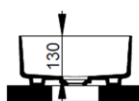

Nero Opaco

FISSAGGI / ACCESSORI INCLUSI

F332099

Fissaggio per lavabo in appoggio su mobile

V302571

Piletta push per lavabo con cover in ceramica D75 mm.

FISSAGGI / ACCESSORI / RICAMBI NON INCLUSI

(* **Obbligatorio**)