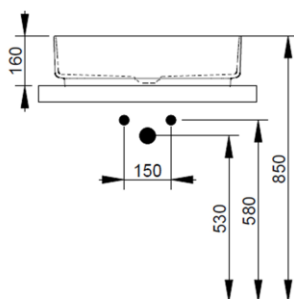

Cod. D311171

Azzurro Avio

DOP-No 997

Lavabo da appoggio rettangolare con bordo sottile senza foro rubinetteria e senza troppopieno; fornito con piletta di scarico con cover in ceramica e fissaggi.

Larghezza (mm)	600
Profondità (mm)	360
Altezza (mm)	160
Peso (Kg)	11,00
Troppopieno	No
Fori Rubinetteria	senza foro
Installazione	appoggio

Nero Opaco

FISSAGGI / ACCESSORI INCLUSI

F332099

Fissaggio per lavabo in appoggio su mobile

V302571

Piletta push per lavabo con cover in ceramica D75 mm.

FISSAGGI / ACCESSORI / RICAMBI NON INCLUSI

(* **Obbligatorio**)