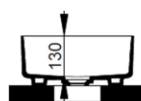

Nero Opaco

FISSAGGI / ACCESSORI INCLUSI

F332099

Fissaggio per lavabo in appoggio su mobile

V302565

Piletta push per lavabo con cover in ceramica D75 mm.

FISSAGGI / ACCESSORI / RICAMBI NON INCLUSI

(* **Obbligatorio**)