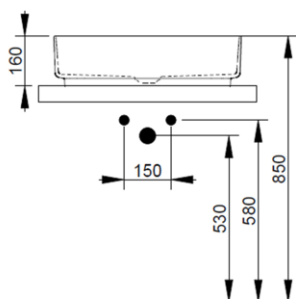

Cod. D311165

Rosa Antico

DOP-No 997

Lavabo da appoggio rettangolare con bordo sottile senza foro rubinetteria e senza troppopieno; fornito con piletta di scarico con cover in ceramica e fissaggi.

Larghezza (mm)	600
Profondità (mm)	360
Altezza (mm)	160
Peso (Kg)	11,00
Troppopieno	No
Fori Rubinetteria	senza foro
Installazione	appoggio

Nero Opaco

FISSAGGI / ACCESSORI INCLUSI

F332099

Fissaggio per lavabo in appoggio su mobile

V302565

Piletta push per lavabo con cover in ceramica D75 mm.

FISSAGGI / ACCESSORI / RICAMBI NON INCLUSI

(* **Obbligatorio**)