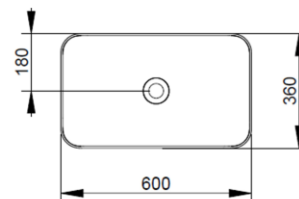

Cod. D311165

Rosa Antico

DOP-No 997

Lavabo da appoggio rettangolare con bordo sottile senza foro rubinetteria e senza troppopieno; fornito con piletta di scarico con cover in ceramica e fissaggi.

Larghezza (mm)	600
Profondità (mm)	360
Altezza (mm)	160
Peso (Kg)	11,00
Troppopieno	No
Fori Rubinetteria	senza foro
Installazione	appoggio

disponibile nei seguenti colori:

Bianco

Bianco Opaco

Rosa Antico

Creta

Grigio Cemento

Salvia Silvestre

Azzurro Avio

Nero Opaco