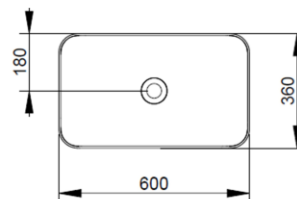

Cod. D311141

Bianco Opaco

DOP-No 997

Lavabo da appoggio rettangolare con bordo sottile senza foro rubinetteria e senza troppopieno; fornito con piletta di scarico con cover in ceramica e fissaggi.

Larghezza (mm)	600
Profondità (mm)	360
Altezza (mm)	160
Peso (Kg)	11,00
Troppopieno	No
Fori Rubinetteria	senza foro
Installazione	appoggio

disponibile nei seguenti colori:

Bianco

Bianco Opaco

Rosa Antico

Creta

Grigio Cemento

Salvia Silvestre

Azzurro Avio

Nero Opaco