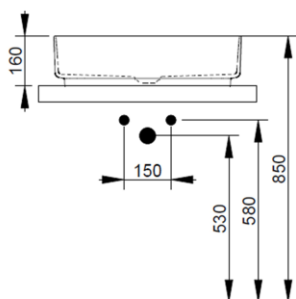

Cod. D311141

Bianco Opaco

DOP-No 997

Lavabo da appoggio rettangolare con bordo sottile senza foro rubinetteria e senza troppopieno; fornito con piletta di scarico con cover in ceramica e fissaggi.

Larghezza (mm)	600
Profondità (mm)	360
Altezza (mm)	160
Peso (Kg)	11,00
Troppopieno	No
Fori Rubinetteria	senza foro
Installazione	appoggio

Nero Opaco

FISSAGGI / ACCESSORI INCLUSI

F332099

Fissaggio per lavabo in appoggio su mobile

V302541

Piletta push per lavabo con cover in ceramica D75 mm.

FISSAGGI / ACCESSORI / RICAMBI NON INCLUSI

(* Obbligatorio)