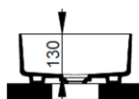

Cod. D311141

Bianco Opaco

DOP-No 997

Lavabo da appoggio rettangolare con bordo sottile senza foro rubinetteria e senza troppopieno; fornito con piletta di scarico con cover in ceramica e fissaggi.

Larghezza (mm)	600
Profondità (mm)	360
Altezza (mm)	160
Peso (Kg)	11,00
Troppopieno	No
Fori Rubinetteria	senza foro
Installazione	appoggio

disponibile nei seguenti colori:

Bianco

Bianco Opaco

Rosa Antico

Creta

Grigio Cemento

Salvia Silvestre

Azzurro Avio

Nero Opaco

FISSAGGI / ACCESSORI INCLUSI

F332099

Fissaggio per lavabo in appoggio su mobile

V302541

Piletta push per lavabo con cover in ceramica D75 mm.

FISSAGGI / ACCESSORI / RICAMBI NON INCLUSI

(* Obbligatorio)

V303299

Set sifone nascosto per lavabo con mobile.

V303081

Set sifone tondo a vista per lavabo

V3030CR

Set sifone tondo a vista per lavabo

V302741

Saltarello per piletta push V3025 c/cover in ceramica D75 mm