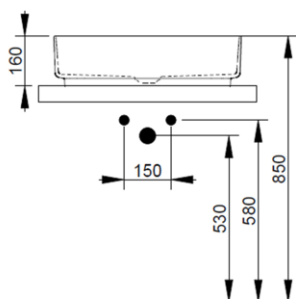

Cod. D311101

Bianco

DOP-No 997

Lavabo da appoggio rettangolare con bordo sottile senza foro rubinetteria e senza troppopieno; fornito con piletta di scarico con cover in ceramica e fissaggi.

Larghezza (mm)	600
Profondità (mm)	360
Altezza (mm)	160
Peso (Kg)	11,00
Troppopieno	No
Fori Rubinetteria	senza foro
Installazione	appoggio

Nero Opaco

FISSAGGI / ACCESSORI INCLUSI

F332099

Fissaggio per lavabo in appoggio su mobile

V302501

Piletta push per lavabo con cover in ceramica D75 mm.

FISSAGGI / ACCESSORI / RICAMBI NON INCLUSI

(* **Obbligatorio**)