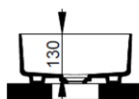

Cod. D311101

Bianco

DOP-No 997

Lavabo da appoggio rettangolare con bordo sottile senza foro rubinetteria e senza troppopieno; fornito con piletta di scarico con cover in ceramica e fissaggi.

Larghezza (mm)	600
Profondità (mm)	360
Altezza (mm)	160
Peso (Kg)	11,00
Troppopieno	No
Fori Rubinetteria	senza foro
Installazione	appoggio

disponibile nei seguenti colori:

Bianco

Bianco Opaco

Rosa Antico

Creta

Grigio Cemento

Salvia Silvestre

Azzurro Avio

Nero Opaco

FISSAGGI / ACCESSORI INCLUSI

F332099

Fissaggio per lavabo in appoggio su mobile

V302501

Piletta push per lavabo con cover in ceramica D75 mm.

FISSAGGI / ACCESSORI / RICAMBI NON INCLUSI

(* **Obbligatorio**)

V303299

Set sifone nascosto per lavabo con mobile.

V303081

Set sifone tondo a vista per lavabo

V3030CR

Set sifone tondo a vista per lavabo

V302701

Saltarello per piletta push V3025 c/cover in ceramica D75 mm