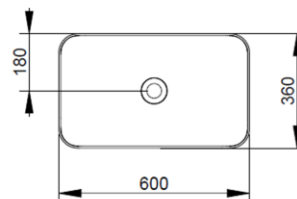

Cod. D311101

Bianco

DOP-No 997

Lavabo da appoggio rettangolare con bordo sottile senza foro rubinetteria e senza troppopieno; fornito con piletta di scarico con cover in ceramica e fissaggi.

Larghezza (mm)	600
Profondità (mm)	360
Altezza (mm)	160
Peso (Kg)	11,00
Troppopieno	No
Fori Rubinetteria	senza foro
Installazione	appoggio

disponibile nei seguenti colori:

Bianco

Bianco Opaco

Rosa Antico

Creta

Grigio Cemento

Salvia Silvestre

Azzurro Avio

Nero Opaco