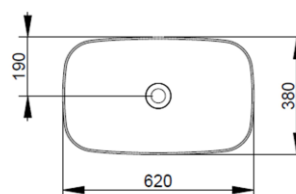

Cod. D311071

Azzurro Avio

DOP-No 997

Lavabo da appoggio ovale con bordo sottile senza foro rubinetteria e senza troppopieno; fornito con piletta di scarico con cover in ceramica e fissaggi.

Larghezza (mm)	620
Profondità (mm)	380
Altezza (mm)	160
Peso (Kg)	13,50
Troppopieno	No
Fori Rubinetteria	senza foro
Installazione	appoggio

disponibile nei seguenti colori:

Bianco

Bianco Opaco

Rosa Antico

Creta

Grigio Cemento

Salvia Silvestre

Azzurro Avio

Nero Opaco