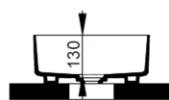

Nero Opaco

FISSAGGI / ACCESSORI INCLUSI

F332099

Fissaggio per lavabo in appoggio su mobile

V302571

Piletta push per lavabo con cover in ceramica D75 mm.

FISSAGGI / ACCESSORI / RICAMBI NON INCLUSI

(* Obbligatorio)