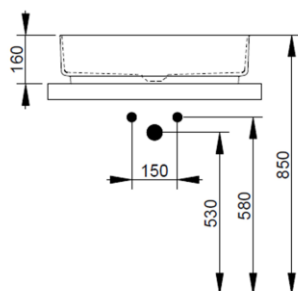

Cod. D311071

Azzurro Avio

DOP-No 997

Lavabo da appoggio ovale con bordo sottile senza foro rubinetteria e senza troppopieno; fornito con piletta di scarico con cover in ceramica e fissaggi.

Larghezza (mm)	620
Profondità (mm)	380
Altezza (mm)	160
Peso (Kg)	13,50
Troppopieno	No
Fori Rubinetteria	senza foro
Installazione	appoggio

Nero Opaco

FISSAGGI / ACCESSORI INCLUSI

F332099

Fissaggio per lavabo in appoggio su mobile

V302571

Piletta push per lavabo con cover in ceramica D75 mm.

FISSAGGI / ACCESSORI / RICAMBI NON INCLUSI

(* Obbligatorio)