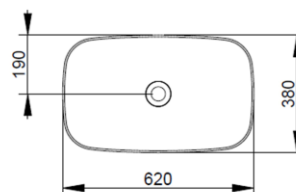

Cod. D311065

Rosa Antico

DOP-No 997

Lavabo da appoggio ovale con bordo sottile senza foro rubinetteria e senza troppopieno; fornito con piletta di scarico con cover in ceramica e fissaggi.

Larghezza (mm)	620
Profondità (mm)	380
Altezza (mm)	160
Peso (Kg)	13,50
Troppopieno	No
Fori Rubinetteria	senza foro
Installazione	appoggio

disponibile nei seguenti colori:

Bianco

Bianco Opaco

Rosa Antico

Creta

Grigio Cemento

Salvia Silvestre

Azzurro Avio

Nero Opaco