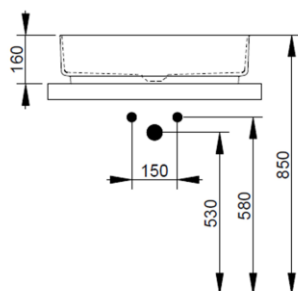

Cod. D311065

Rosa Antico

DOP-No 997

Lavabo da appoggio ovale con bordo sottile senza foro rubinetteria e senza troppopieno; fornito con piletta di scarico con cover in ceramica e fissaggi.

Larghezza (mm)	620
Profondità (mm)	380
Altezza (mm)	160
Peso (Kg)	13,50
Troppopieno	No
Fori Rubinetteria	senza foro
Installazione	appoggio

disponibile nei seguenti colori:

Bianco

Bianco Opaco

Rosa Antico

Creta

Grigio Cemento

Salvia Silvestre

Azzurro Avio

Nero Opaco

FISSAGGI / ACCESSORI INCLUSI

F332099

Fissaggio per lavabo in appoggio su mobile

V302565

Piletta push per lavabo con cover in ceramica D75 mm.

FISSAGGI / ACCESSORI / RICAMBI NON INCLUSI

(* Obbligatorio)

V303299

Set sifone nascosto per lavabo con mobile.

V303081

Set sifone tondo a vista per lavabo

V3030CR

Set sifone tondo a vista per lavabo

V302765

Saltarello per piletta push V3025 c/cover in ceramica D75 mm