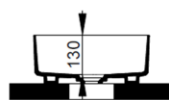

Cod. D311041

Bianco Opaco

DOP-No 997

Lavabo da appoggio ovale con bordo sottile senza foro rubinetteria e senza troppopieno; fornito con piletta di scarico con cover in ceramica e fissaggi.

Larghezza (mm)	620
Profondità (mm)	380
Altezza (mm)	160
Peso (Kg)	13,50
Troppopieno	No
Fori Rubinetteria	senza foro
Installazione	appoggio

disponibile nei seguenti colori:

Bianco

Bianco Opaco

Rosa Antico

Creta

Grigio Cemento

Salvia Silvestre

Azzurro Avio

Nero Opaco

FISSAGGI / ACCESSORI INCLUSI

F332099

Fissaggio per lavabo in appoggio su mobile

V302541

Piletta push per lavabo con cover in ceramica D75 mm.

FISSAGGI / ACCESSORI / RICAMBI NON INCLUSI

(* **Obbligatorio**)

V303299

Set sifone nascosto per lavabo con mobile.

V303081

Set sifone tondo a vista per lavabo

V3030CR

Set sifone tondo a vista per lavabo

V302741

Saltarello per piletta push V3025 c/cover in ceramica D75 mm