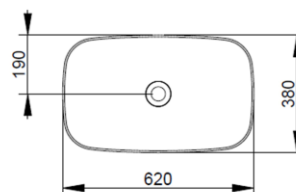

Cod. D311041

Bianco Opaco

DOP-No 997

Lavabo da appoggio ovale con bordo sottile senza foro rubinetteria e senza troppopieno; fornito con piletta di scarico con cover in ceramica e fissaggi.

Larghezza (mm)	620
Profondità (mm)	380
Altezza (mm)	160
Peso (Kg)	13,50
Troppopieno	No
Fori Rubinetteria	senza foro
Installazione	appoggio

disponibile nei seguenti colori:

Bianco

Bianco Opaco

Rosa Antico

Creta

Grigio Cemento

Salvia Silvestre

Azzurro Avio

Nero Opaco