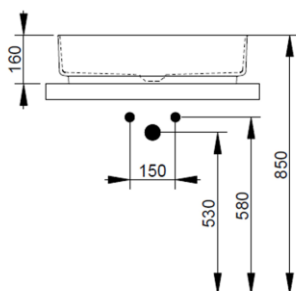

Cod. D311041

Bianco Opaco

DOP-No 997

Lavabo da appoggio ovale con bordo sottile senza foro rubinetteria e senza troppopieno; fornito con piletta di scarico con cover in ceramica e fissaggi.

Larghezza (mm)	620
Profondità (mm)	380
Altezza (mm)	160
Peso (Kg)	13,50
Troppopieno	No
Fori Rubinetteria	senza foro
Installazione	appoggio

Nero Opaco

FISSAGGI / ACCESSORI INCLUSI

F332099

Fissaggio per lavabo in appoggio su mobile

V302541

Piletta push per lavabo con cover in ceramica D75 mm.

FISSAGGI / ACCESSORI / RICAMBI NON INCLUSI

(* **Obbligatorio**)