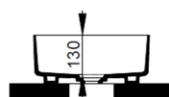

Cod. D311001

Bianco

DOP-No 997

Lavabo da appoggio ovale con bordo sottile senza foro rubinetteria e senza troppopieno; fornito con piletta di scarico con cover in ceramica e fissaggi.

Larghezza (mm)	620
Profondità (mm)	380
Altezza (mm)	160
Peso (Kg)	13,50
Troppopieno	No
Fori Rubinetteria	senza foro
Installazione	appoggio

disponibile nei seguenti colori:

Bianco

Bianco Opaco

Rosa Antico

Creta

Grigio Cemento

Salvia Silvestre

Azzurro Avio

Nero Opaco

FISSAGGI / ACCESSORI INCLUSI

F332099

Fissaggio per lavabo in appoggio su mobile

V302501

Piletta push per lavabo con cover in ceramica D75 mm.

FISSAGGI / ACCESSORI / RICAMBI NON INCLUSI

(* **Obbligatorio**)

V303299

Set sifone nascosto per lavabo con mobile.

V303081

Set sifone tondo a vista per lavabo

V3030CR

Set sifone tondo a vista per lavabo

V302701

Saltarello per piletta push V3025 c/cover in ceramica D75 mm