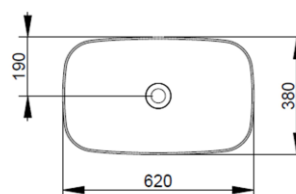

Cod. D311001

Bianco

DOP-No 997

Lavabo da appoggio ovale con bordo sottile senza foro rubinetteria e senza troppopieno; fornito con piletta di scarico con cover in ceramica e fissaggi.

Larghezza (mm)	620
Profondità (mm)	380
Altezza (mm)	160
Peso (Kg)	13,50
Troppopieno	No
Fori Rubinetteria	senza foro
Installazione	appoggio

disponibile nei seguenti colori:

Bianco

Bianco Opaco

Rosa Antico

Creta

Grigio Cemento

Salvia Silvestre

Azzurro Avio

Nero Opaco