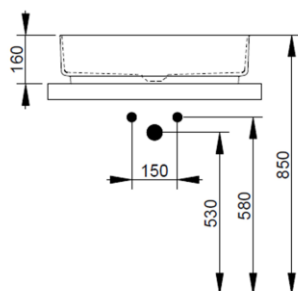

Cod. D311001

Bianco

DOP-No 997

Lavabo da appoggio ovale con bordo sottile senza foro rubinetteria e senza troppopieno; fornito con piletta di scarico con cover in ceramica e fissaggi.

Larghezza (mm)	620
Profondità (mm)	380
Altezza (mm)	160
Peso (Kg)	13,50
Troppopieno	No
Fori Rubinetteria	senza foro
Installazione	appoggio

disponibile nei seguenti colori:

Bianco

Bianco Opaco

Rosa Antico

Creta

Grigio Cemento

Salvia Silvestre

Azzurro Avio

Nero Opaco

FISSAGGI / ACCESSORI INCLUSI

F332099

Fissaggio per lavabo in appoggio su mobile

V302501

Piletta push per lavabo con cover in ceramica D75 mm.

FISSAGGI / ACCESSORI / RICAMBI NON INCLUSI

(* **Obbligatorio**)

V303299

Set sifone nascosto per lavabo con mobile.

V303081

Set sifone tondo a vista per lavabo

V3030CR

Set sifone tondo a vista per lavabo

V302701

Saltarello per piletta push V3025 c/cover in ceramica D75 mm