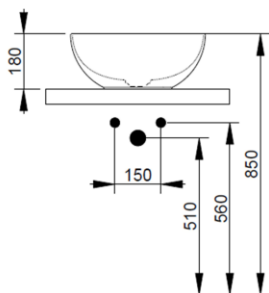

Cod. D310671

Azzurro Avio

DOP-No 997

Lavabo da appoggio a catino, con bordo sottile senza foro rubinetteria e senza troppopieno; fornito con piletta di scarico con cover in ceramica e fissaggi.

Larghezza (mm)	440
Profondità (mm)	440
Altezza (mm)	180
Peso (Kg)	9,30
Troppopieno	No
Fori Rubinetteria	senza foro
Installazione	appoggio

Nero Opaco

FISSAGGI / ACCESSORI INCLUSI

F332099

Fissaggio per lavabo in appoggio su mobile

V302571

Piletta push per lavabo con cover in ceramica D75 mm.

FISSAGGI / ACCESSORI / RICAMBI NON INCLUSI

(* Obbligatorio)