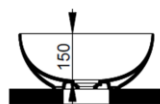

Cod. D310671

Azzurro Avio

DOP-No 997

Lavabo da appoggio a catino, con bordo sottile senza foro rubinetteria e senza troppopieno; fornito con piletta di scarico con cover in ceramica e fissaggi.

Larghezza (mm)	440
Profondità (mm)	440
Altezza (mm)	180
Peso (Kg)	9,30
Troppopieno	No
Fori Rubinetteria	senza foro
Installazione	appoggio

Nero Opaco

FISSAGGI / ACCESSORI INCLUSI

F332099

Fissaggio per lavabo in appoggio su mobile

V302571

Piletta push per lavabo con cover in ceramica D75 mm.

FISSAGGI / ACCESSORI / RICAMBI NON INCLUSI

(* Obbligatorio)