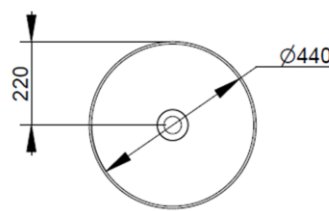

Cod. D310671

Azzurro Avio

DOP-No 997

Lavabo da appoggio a catino, con bordo sottile senza foro rubinetteria e senza troppopieno; fornito con piletta di scarico con cover in ceramica e fissaggi.

Larghezza (mm)	440
Profondità (mm)	440
Altezza (mm)	180
Peso (Kg)	9,30
Troppopieno	No
Fori Rubinetteria	senza foro
Installazione	appoggio

disponibile nei seguenti colori:

Bianco

Bianco Opaco

Rosa Antico

Creta

Grigio Cemento

Salvia Silvestre

Azzurro Avio

Nero Opaco