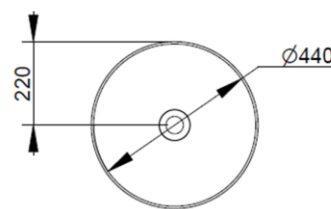

Cod. D310665

Rosa Antico

DOP-No 997

Lavabo da appoggio a catino, con bordo sottile senza foro rubinetteria e senza troppopieno; fornito con piletta di scarico con cover in ceramica e fissaggi.

Larghezza (mm)	440
Profondità (mm)	440
Altezza (mm)	180
Peso (Kg)	9,30
Troppopieno	No
Fori Rubinetteria	senza foro
Installazione	appoggio

disponibile nei seguenti colori:

Bianco

Bianco Opaco

Rosa Antico

Creta

Grigio Cemento

Salvia Silvestre

Azzurro Avio

Nero Opaco