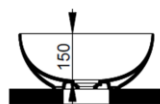

Cod. D310665

Rosa Antico

DOP-No 997

Lavabo da appoggio a catino, con bordo sottile senza foro rubinetteria e senza troppopieno; fornito con piletta di scarico con cover in ceramica e fissaggi.

Larghezza (mm)	440
Profondità (mm)	440
Altezza (mm)	180
Peso (Kg)	9,30
Troppopieno	No
Fori Rubinetteria	senza foro
Installazione	appoggio

Nero Opaco

FISSAGGI / ACCESSORI INCLUSI

F332099

Fissaggio per lavabo in appoggio su mobile

V302565

Piletta push per lavabo con cover in ceramica D75 mm.

FISSAGGI / ACCESSORI / RICAMBI NON INCLUSI

(* Obbligatorio)