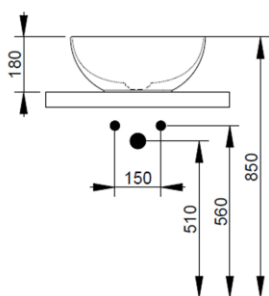

Cod. D310665

Rosa Antico

DOP-No 997

Lavabo da appoggio a catino, con bordo sottile senza foro rubinetteria e senza troppopieno; fornito con piletta di scarico con cover in ceramica e fissaggi.

Larghezza (mm)	440
Profondità (mm)	440
Altezza (mm)	180
Peso (Kg)	9,30
Troppopieno	No
Fori Rubinetteria	senza foro
Installazione	appoggio

Nero Opaco

FISSAGGI / ACCESSORI INCLUSI

F332099

Fissaggio per lavabo in appoggio su mobile

V302565

Piletta push per lavabo con cover in ceramica D75 mm.

FISSAGGI / ACCESSORI / RICAMBI NON INCLUSI

(* Obbligatorio)