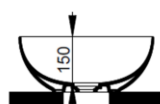

Cod. D310645

Grigio Cemento

DOP-No 997

Lavabo da appoggio a catino, con bordo sottile senza foro rubinetteria e senza troppopieno; fornito con piletta di scarico con cover in ceramica e fissaggi.

Larghezza (mm)	440
Profondità (mm)	440
Altezza (mm)	180
Peso (Kg)	9,30
Troppopieno	No
Fori Rubinetteria	senza foro
Installazione	appoggio

Nero Opaco

FISSAGGI / ACCESSORI INCLUSI

F332099

Fissaggio per lavabo in appoggio su mobile

V302545

Piletta push per lavabo con cover in ceramica D75 mm.

FISSAGGI / ACCESSORI / RICAMBI NON INCLUSI

(* Obbligatorio)