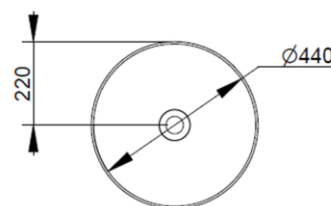

Cod. D310645

Grigio Cemento

DOP-No 997

Lavabo da appoggio a catino, con bordo sottile senza foro rubinetteria e senza troppopieno; fornito con piletta di scarico con cover in ceramica e fissaggi.

Larghezza (mm)	440
Profondità (mm)	440
Altezza (mm)	180
Peso (Kg)	9,30
Troppopieno	No
Fori Rubinetteria	senza foro
Installazione	appoggio

disponibile nei seguenti colori:

Bianco

Bianco Opaco

Rosa Antico

Creta

Grigio Cemento

Salvia Silvestre

Azzurro Avio

Nero Opaco