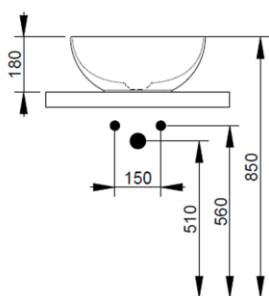

Cod. D310645

Grigio Cemento

DOP-No 997

Lavabo da appoggio a catino, con bordo sottile senza foro rubinetteria e senza troppopieno; fornito con piletta di scarico con cover in ceramica e fissaggi.

Larghezza (mm)	440
Profondità (mm)	440
Altezza (mm)	180
Peso (Kg)	9,30
Troppopieno	No
Fori Rubinetteria	senza foro
Installazione	appoggio

Nero Opaco

FISSAGGI / ACCESSORI INCLUSI

F332099

Fissaggio per lavabo in appoggio su mobile

V302545

Piletta push per lavabo con cover in ceramica D75 mm.

FISSAGGI / ACCESSORI / RICAMBI NON INCLUSI

(* Obbligatorio)