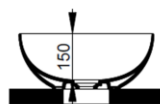

Cod. D310641

Bianco Opaco

DOP-No 997

Lavabo da appoggio a catino, con bordo sottile senza foro rubinetteria e senza troppopieno; fornito con piletta di scarico con cover in ceramica e fissaggi.

| | |
|-------------------|------------|
| Larghezza (mm) | 440 |
| Profondità (mm) | 440 |
| Altezza (mm) | 180 |
| Peso (Kg) | 9,30 |
| Troppopieno | No |
| Fori Rubinetteria | senza foro |
| Installazione | appoggio |

Nero Opaco

FISSAGGI / ACCESSORI INCLUSI

F332099

Fissaggio per lavabo in appoggio su mobile

V302541

Piletta push per lavabo con cover in ceramica D75 mm.

FISSAGGI / ACCESSORI / RICAMBI NON INCLUSI

(* Obbligatorio)