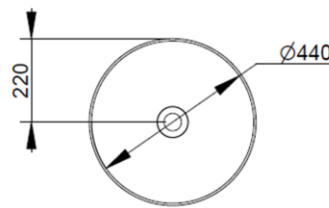

Cod. D310641

Bianco Opaco

DOP-No 997

Lavabo da appoggio a catino, con bordo sottile senza foro rubinetteria e senza troppopieno; fornito con piletta di scarico con cover in ceramica e fissaggi.

Larghezza (mm)	440
Profondità (mm)	440
Altezza (mm)	180
Peso (Kg)	9,30
Troppopieno	No
Fori Rubinetteria	senza foro
Installazione	appoggio

disponibile nei seguenti colori:

Bianco

Bianco Opaco

Rosa Antico

Creta

Grigio Cemento

Salvia Silvestre

Azzurro Avio

Nero Opaco