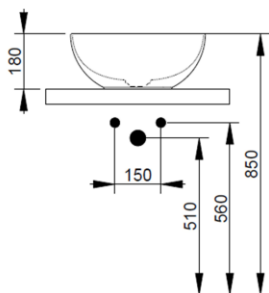

Cod. D310641

Bianco Opaco

DOP-No 997

Lavabo da appoggio a catino, con bordo sottile senza foro rubinetteria e senza troppopieno; fornito con piletta di scarico con cover in ceramica e fissaggi.

| | |
|-------------------|------------|
| Larghezza (mm) | 440 |
| Profondità (mm) | 440 |
| Altezza (mm) | 180 |
| Peso (Kg) | 9,30 |
| Troppopieno | No |
| Fori Rubinetteria | senza foro |
| Installazione | appoggio |

Nero Opaco

FISSAGGI / ACCESSORI INCLUSI

F332099

Fissaggio per lavabo in appoggio su mobile

V302541

Piletta push per lavabo con cover in ceramica D75 mm.

FISSAGGI / ACCESSORI / RICAMBI NON INCLUSI

(* Obbligatorio)