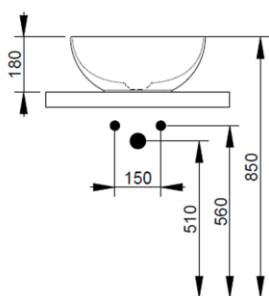

Cod. D310601

Bianco

DOP-No 997

Lavabo da appoggio a catino, con bordo sottile senza foro rubinetteria e senza troppopieno; fornito con piletta di scarico con cover in ceramica e fissaggi.

Larghezza (mm)	440
Profondità (mm)	440
Altezza (mm)	180
Peso (Kg)	9,30
Troppopieno	No
Fori Rubinetteria	senza foro
Installazione	appoggio

Nero Opaco

FISSAGGI / ACCESSORI INCLUSI

F332099

Fissaggio per lavabo in appoggio su mobile

V302501

Piletta push per lavabo con cover in ceramica D75 mm.

FISSAGGI / ACCESSORI / RICAMBI NON INCLUSI

(* **Obbligatorio**)