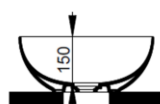

Cod. D310601

Bianco

DOP-No 997

Lavabo da appoggio a catino, con bordo sottile senza foro rubinetteria e senza troppopieno; fornito con piletta di scarico con cover in ceramica e fissaggi.

Larghezza (mm)	440
Profondità (mm)	440
Altezza (mm)	180
Peso (Kg)	9,30
Troppopieno	No
Fori Rubinetteria	senza foro
Installazione	appoggio

Nero Opaco

FISSAGGI / ACCESSORI INCLUSI

F332099

Fissaggio per lavabo in appoggio su mobile

V302501

Piletta push per lavabo con cover in ceramica D75 mm.

FISSAGGI / ACCESSORI / RICAMBI NON INCLUSI

(* **Obbligatorio**)