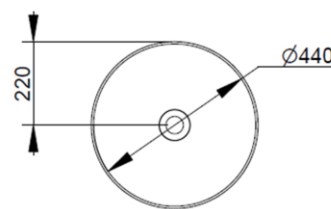

Cod. D310601

Bianco

DOP-No 997

Lavabo da appoggio a catino, con bordo sottile senza foro rubinetteria e senza troppopieno; fornito con piletta di scarico con cover in ceramica e fissaggi.

Larghezza (mm)	440
Profondità (mm)	440
Altezza (mm)	180
Peso (Kg)	9,30
Troppopieno	No
Fori Rubinetteria	senza foro
Installazione	appoggio

disponibile nei seguenti colori:

Bianco

Bianco Opaco

Rosa Antico

Creta

Grigio Cemento

Salvia Silvestre

Azzurro Avio

Nero Opaco