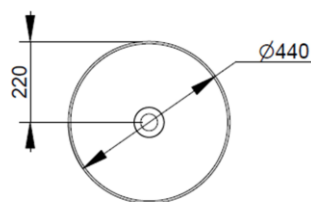

Cod. D310571

Azzurro Avio

DOP-No 997

Lavabo da appoggio rotondo con bordo sottile senza foro rubinetteria e senza troppopieno; fornito con piletta di scarico con cover in ceramica e fissaggi.

Larghezza (mm)	440
Profondità (mm)	440
Altezza (mm)	160
Peso (Kg)	9,30
Troppopieno	No
Fori Rubinetteria	senza foro
Installazione	appoggio

disponibile nei seguenti colori:

Bianco

Bianco Opaco

Rosa Antico

Creta

Grigio Cemento

Salvia Silvestre

Azzurro Avio

Nero Opaco