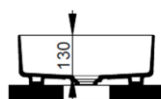

Nero Opaco

FISSAGGI / ACCESSORI INCLUSI

F332099

Fissaggio per lavabo in appoggio su mobile

V302571

Piletta push per lavabo con cover in ceramica D75 mm.

FISSAGGI / ACCESSORI / RICAMBI NON INCLUSI

(* Obbligatorio)