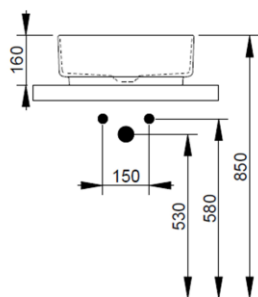

Cod. D310571

Azzurro Avio

DOP-No 997

Lavabo da appoggio rotondo con bordo sottile senza foro rubinetteria e senza troppopieno; fornito con piletta di scarico con cover in ceramica e fissaggi.

Larghezza (mm)	440
Profondità (mm)	440
Altezza (mm)	160
Peso (Kg)	9,30
Troppopieno	No
Fori Rubinetteria	senza foro
Installazione	appoggio

Nero Opaco

FISSAGGI / ACCESSORI INCLUSI

F332099

Fissaggio per lavabo in appoggio su mobile

V302571

Piletta push per lavabo con cover in ceramica D75 mm.

FISSAGGI / ACCESSORI / RICAMBI NON INCLUSI

(* Obbligatorio)