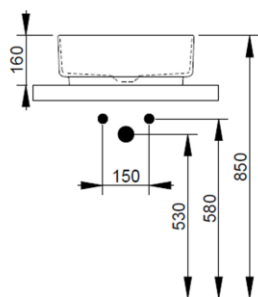

Cod. D310565

Rosa Antico

DOP-No 997

Lavabo da appoggio rotondo con bordo sottile senza foro rubinetteria e senza troppopieno; fornito con piletta di scarico con cover in ceramica e fissaggi.

| | |
|-------------------|------------|
| Larghezza (mm) | 440 |
| Profondità (mm) | 440 |
| Altezza (mm) | 160 |
| Peso (Kg) | 9,30 |
| Troppopieno | No |
| Fori Rubinetteria | senza foro |
| Installazione | appoggio |

Nero Opaco

FISSAGGI / ACCESSORI INCLUSI

F332099

Fissaggio per lavabo in appoggio su mobile

V302565

Piletta push per lavabo con cover in ceramica D75 mm.

FISSAGGI / ACCESSORI / RICAMBI NON INCLUSI

(* Obbligatorio)