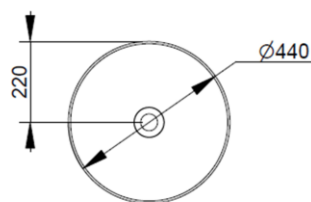

Cod. D310565

Rosa Antico

DOP-No 997

Lavabo da appoggio rotondo con bordo sottile senza foro rubinetteria e senza troppopieno; fornito con piletta di scarico con cover in ceramica e fissaggi.

Larghezza (mm)	440
Profondità (mm)	440
Altezza (mm)	160
Peso (Kg)	9,30
Troppopieno	No
Fori Rubinetteria	senza foro
Installazione	appoggio

disponibile nei seguenti colori:

Bianco

Bianco Opaco

Rosa Antico

Creta

Grigio Cemento

Salvia Silvestre

Azzurro Avio

Nero Opaco