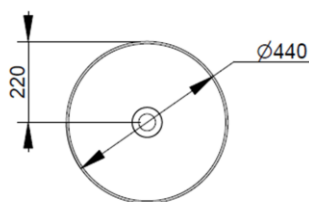

Cod. D310501

Bianco

DOP-No 997

Lavabo da appoggio rotondo con bordo sottile senza foro rubinetteria e senza troppopieno; fornito con piletta di scarico con cover in ceramica e fissaggi.

Larghezza (mm)	440
Profondità (mm)	440
Altezza (mm)	160
Peso (Kg)	9,30
Troppopieno	No
Fori Rubinetteria	senza foro
Installazione	appoggio

disponibile nei seguenti colori:

Bianco

Bianco Opaco

Rosa Antico

Creta

Grigio Cemento

Salvia Silvestre

Azzurro Avio

Nero Opaco