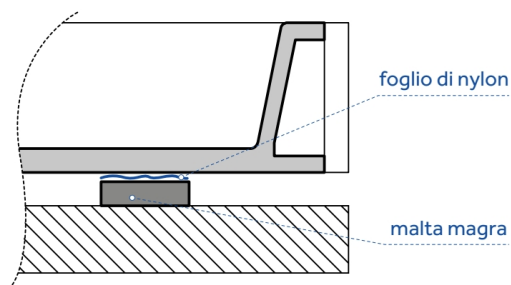

Cod. D124701

DOP-No 14527

H 4 cm. Per installazione sopra o a filo pavimento; superficie di appoggio con disegno antiscivolo.
Scarico sinistro. Da completare con piletta sifonata da ordinare separatamente.

disponibile nei seguenti colori:

ISTRUZIONI DI MONTAGGIO

1

Predisporre lo scarico in relazione al foro della piletta e alla posizione voluta nel locale.
Realizzare i punti di appoggio usando la malta magra in corrispondenza degli angoli e al centro

2

Per evitare che la malta si incollì al piatto doccia, interporre un foglio di plastica/nylon o di carta

3

Alloggiare il piatto doccia tenendo conto dello spessore del rivestimento a parete (o al suolo in caso di installazione filo pavimento) e lasciando uno spazio di 3-4 mm.

Il rivestimento delle pareti non deve gravare sul bordo del piatto doccia in caso di assestamento del fabbricato potrebbe essere altrimenti soggetto a rottura.

4

Controllare il perfetto posizionamento orizzontale con l'aiuto di una livella.