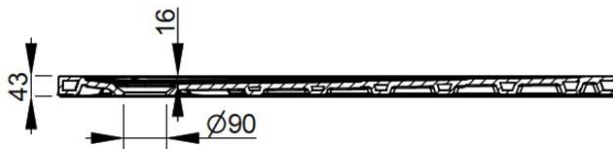

Cod. D124701

DOP-No 14527

H 4 cm. Per installazione sopra o a filo pavimento; superficie di appoggio con disegno antiscivolo.
Scarico sinistro. Da completare con piletta sifonata da ordinare separatamente.

Colore	Bianco
Larghezza (mm)	1200
Profondità (mm)	900
Altezza (mm)	43
Peso (Kg)	46,5
Installazione	Filo pavimento e tradizionale
Note Installazione: si raccomanda di seguire le istruzioni alla pagina seguente	

disponibile nei seguenti colori:

ISTRUZIONI DI MONTAGGIO

1

Predisporre lo scarico in relazione al foro della piletta e alla posizione voluta nel locale.
Realizzare i punti di appoggio usando la malta magra in corrispondenza degli angoli e al centro