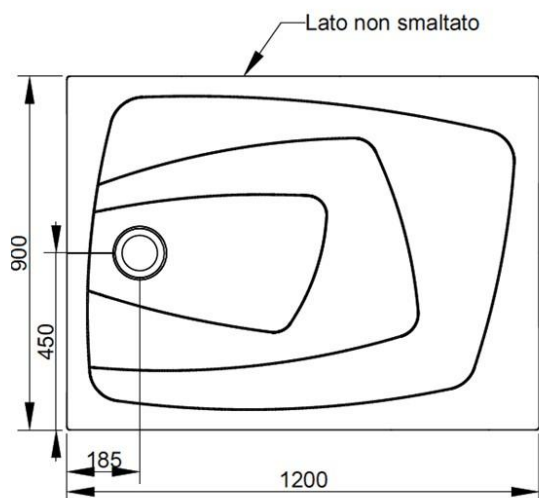

H 4 cm. Per installazione sopra o a filo pavimento; superficie di appoggio con disegno antiscivolo.
Scarico sinistro. Da completare con piletta sifonata da ordinare separatamente.

Colore	Bianco
Larghezza (mm)	1200
Profondità (mm)	900
Altezza (mm)	43
Peso (Kg)	46,5
Installazione	Filo pavimento e tradizionale
Note Installazione: si raccomanda di seguire le istruzioni alla pagina seguente	

disponibile nei seguenti colori: