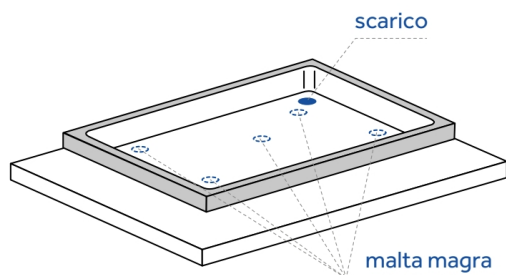

Colore	Bianco
Larghezza (mm)	1200
Profondità (mm)	900
Altezza (mm)	43
Peso (Kg)	46,5
Installazione	Filo pavimento e tradizionale
Note Installazione: si raccomanda di seguire le istruzioni alla pagina seguente	

disponibile nei seguenti colori:

ISTRUZIONI DI MONTAGGIO

1

Predisporre lo scarico in relazione al foro della piletta e alla posizione voluta nel locale.
Realizzare i punti di appoggio usando la malta magra in corrispondenza degli angoli e al centro

2

Per evitare che la malta si incollì al piatto doccia, interporre un foglio di plastica/nylon o di carta

3

Alloggiare il piatto doccia tenendo conto dello spessore del rivestimento a parete (o al suolo in caso di installazione filo pavimento) e lasciando uno spazio di 3-4 mm.

Il rivestimento delle pareti non deve gravare sul bordo del piatto doccia in caso di assestamento del fabbricato potrebbe essere altrimenti soggetto a rottura.

4

Controllare il perfetto posizionamento orizzontale con l'aiuto di una livella.