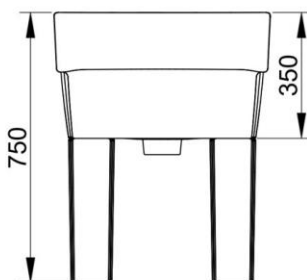

Cod. D085701

Bianco

DOP-No 14688

Lavatoio in ceramica da appoggio, piedini di supporto e fissaggio a parte.  
(Necessari 2 piedini per lavatoio)

Larghezza (mm)	600
Profondità (mm)	500
Altezza (mm)	350
Peso (Kg)	28
Troppopieno	Sì
Fori Rubinetteria	senza foro
Installazione	appoggio su piedini in

**V011699**

Asse in legno per Messico 60.