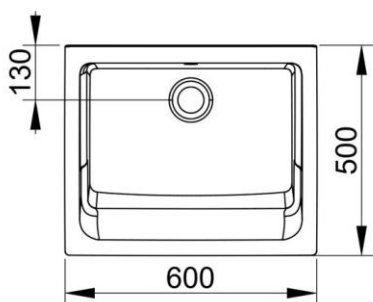

Cod. D085701

Bianco

DOP-No 14688

Lavatoio in ceramica da appoggio, piedini di supporto e fissaggio a parte.  
(Necessari 2 piedini per lavatoio)

Larghezza (mm)	600
Profondità (mm)	500
Altezza (mm)	350
Peso (Kg)	28
Troppopieno	Sì
Fori Rubinetteria	senza foro
Installazione	appoggio su piedini in