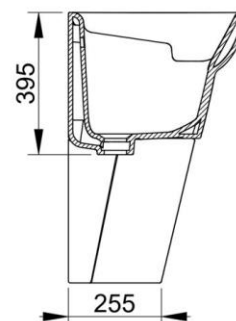

Cod. D085701

Bianco

DOP-No 14688

Lavatoio in ceramica da appoggio, piedini di supporto e fissaggio a parte.  
(Necessari 2 piedini per lavatoio)

Larghezza (mm)	600
Profondità (mm)	500
Altezza (mm)	350
Peso (Kg)	28
Troppopieno	Sì
Fori Rubinetteria	senza foro
Installazione	appoggio su piedini in

**V011699**

Asse in legno per Messico 60.