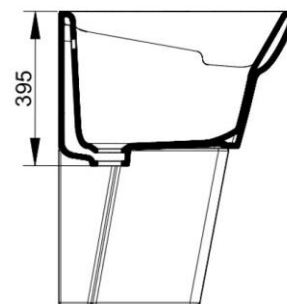

Cod. D085601

Bianco

DOP-No 14688

Lavatoio in ceramica da appoggio, piedini di supporto e fissaggio a parte.
(Necessari 2 piedini per lavatoio)

Larghezza (mm)	750
Profondità (mm)	610
Altezza (mm)	350
Peso (Kg)	36
Troppopieno	Sì
Fori Rubinetteria	senza foro
Installazione	appoggio su piedini in

FISSAGGI / ACCESSORI / RICAMBI NON INCLUSI

(* **Obbligatorio**)

D091201

Piedino singolo per lavatoio Messico 75

F008199

Set fissaggi per lavatoio Messico 60-75.

V015199

Set sifone + piletta per lavelli e lavatoio Messico.

V011799

Asse in legno per Messico 75.