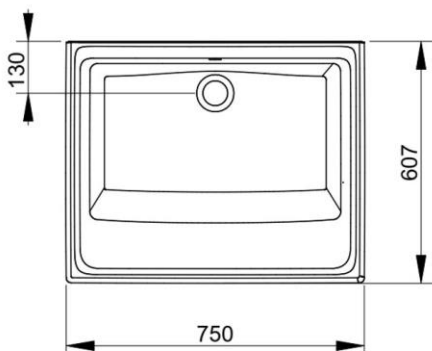

Cod. D085601

Bianco

DOP-No 14688

Lavatoio in ceramica da appoggio, piedini di supporto e fissaggio a parte.
(Necessari 2 piedini per lavatoio)

Larghezza (mm)	750
Profondità (mm)	610
Altezza (mm)	350
Peso (Kg)	36
Troppopieno	Sì
Fori Rubinetteria	senza foro
Installazione	appoggio su piedini in