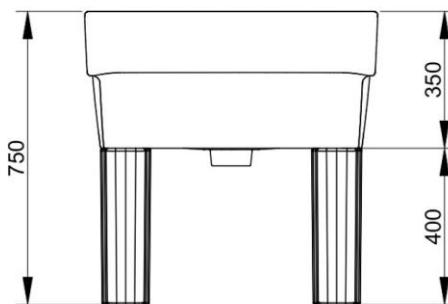

Cod. D085601

Bianco

DOP-No 14688

Lavatoio in ceramica da appoggio, piedini di supporto e fissaggio a parte.
(Necessari 2 piedini per lavatoio)

Larghezza (mm)	750
Profondità (mm)	610
Altezza (mm)	350
Peso (Kg)	36
Troppopieno	Sì
Fori Rubinetteria	senza foro
Installazione	appoggio su piedini in