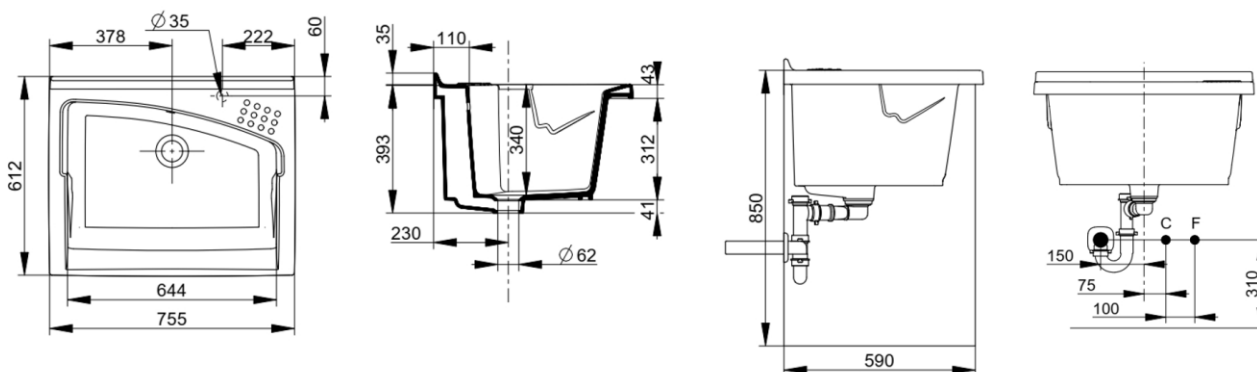

Cod. D083401

Bianco

DOP-No 14688

Lavatoio in ceramica ad incasso per mobile con foro per miscelatore pastigliato.

Larghezza (mm)	750
Profondità (mm)	610
Altezza (mm)	345
Peso (Kg)	37
Troppopieno	Sì
Fori Rubinetteria	foro pastigliato
Installazione	incasso su mobile

FISSAGGI / ACCESSORI / RICAMBI NON INCLUSI

(* **Obbligatorio**)

A007501

Mobile sottolavatoio per lavatoio Revine 75x61x81, comprensivo di asse in legno.

V0104CR

Cesto portabiancheria 36x35x31 per mobile Revine.