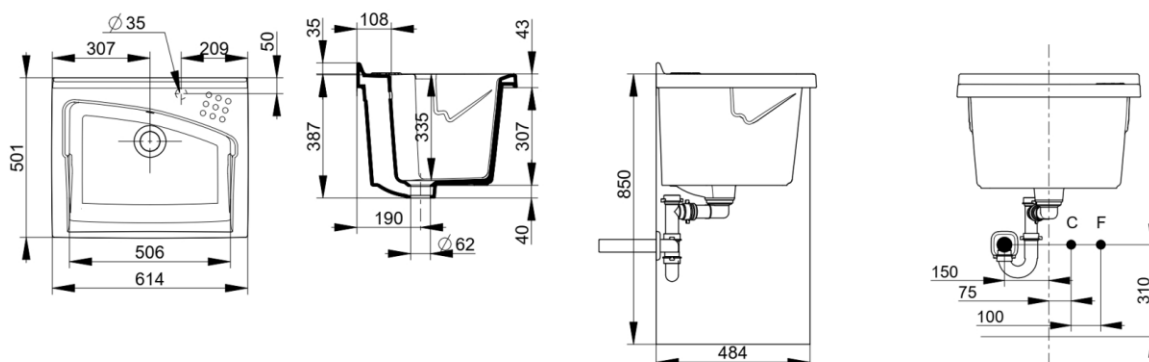

Cod. D083001

Bianco

DOP-No 14688

Lavatoio in ceramica ad incasso per mobile con foro per miscelatore pastigliato.

Larghezza (mm)	610
Profondità (mm)	500
Altezza (mm)	345
Peso (Kg)	29
Troppopieno	Sì
Fori Rubinetteria	foro pastigliato
Installazione	incasso su mobile

FISSAGGI / ACCESSORI / RICAMBI NON INCLUSI

(* **Obbligatorio**)

A005001

Mobile sottolavatoio per lavatoio Revine 61x50x81, comprensivo di asse in legno.

V0104CR

Cesto portabiancheria 36x35x31 per mobile Revine.