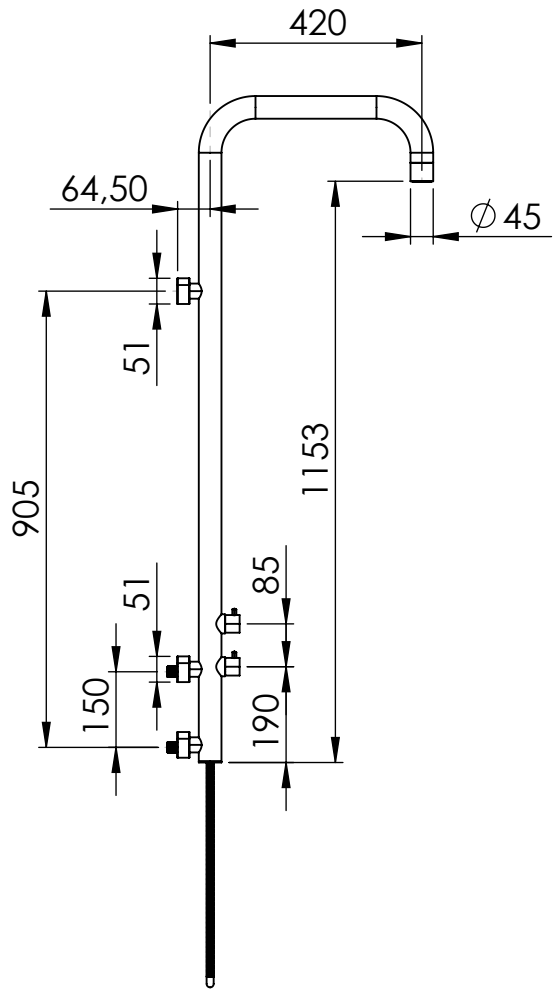

4 3 2 1

F

F

E

E

D

D

C

C

B

B

SE NON SPECIFICATO:
QUOTE IN MILLIMETRI

TOLLERANZE
LINEARE:
ANGOLARE:

FINITURA:
Spazzolato

COD. ARTICOLO
18395

QUESTO DISEGNO E' PROPRIETA' DI DAMAST SRL. E' VIETATA LA RIPRODUZIONE PARZIALE O TOTALE E LA DIVULGAZIONE A TERZI SENZA LA NOSTRA AUTORIZZAZIONE SCRITTA.

PESO:

DESCRIZIONE
Set colonna doccia SETH

SCALA 1:15

FOGLIO 1 DI 1

4 3 2 1

A

A

A4