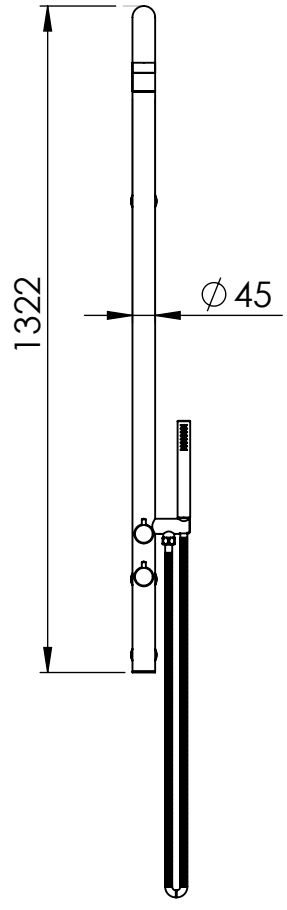

4 3 2 1

F

F

E

E

D

D

C

C

B

B

SE NON SPECIFICATO:
QUOTE IN MILLIMETRI

TOLLERANZE
LINEARE:
ANGOLARE:

FINITURA:
Spazzolato

COD. ARTICOLO
18395

QUESTO DISEGNO E' PROPRIETA' DI DAMAST SRL. E' VIETATA LA RIPRODUZIONE PARZIALE O TOTALE E LA DIVULGAZIONE A TERZI SENZA LA NOSTRA AUTORIZZAZIONE SCRITTA.

PESO:

DESCRIZIONE
Set colonna doccia SETH

SCALA 1:15

FOGLIO 1 DI 1

4 3 2 1

A

A

A4