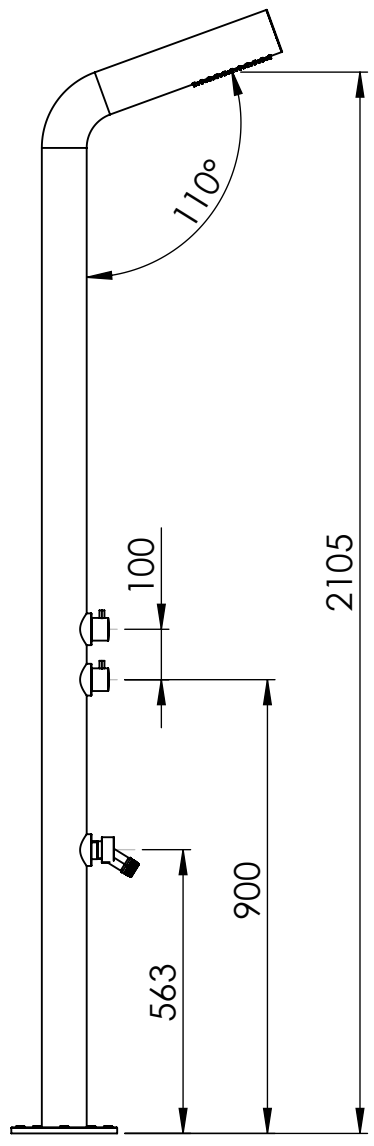

4 3 2 1

F

F

E

E

D

D

C

C

B

B

SE NON SPECIFICATO:  
QUOTE IN MILLIMETRI

TOLLERANZE  
LINEARE:  
ANGOLARE:

FINITURA:  
Spazzolato

COD. ARTICOLO  
18393

QUESTO DISEGNO E' PROPRIETA' DI DAMAST SRL. E' VIETATA LA RIPRODUZIONE PARZIALE O TOTALE E LA DIVULGAZIONE A TERZI SENZA LA NOSTRA AUTORIZZAZIONE SCRITTA.

PESO:

DESCRIZIONE  
Set colonna doccia ADAMO

SCALA 1:15

FOGLIO 1 DI 1

4 3 2 1

A

A

A4