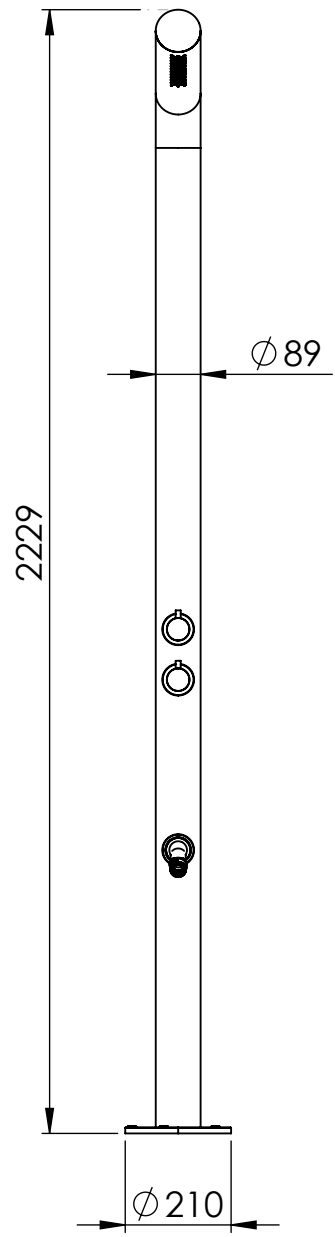

4 3 2 1

F

F

E

E

D

D

C

C

B

B

SE NON SPECIFICATO:  
QUOTE IN MILLIMETRI

TOLLERANZE  
LINEARE:  
ANGOLARE:

FINITURA:  
Spazzolato

COD. ARTICOLO  
18393

QUESTO DISEGNO E' PROPRIETA' DI DAMAST SRL. E' VIETATA LA RIPRODUZIONE PARZIALE O TOTALE E LA DIVULGAZIONE A TERZI SENZA LA NOSTRA AUTORIZZAZIONE SCRITTA.

PESO:

DESCRIZIONE  
Set colonna doccia ADAMO

SCALA 1:15

FOGLIO 1 DI 1

4 3 2 1

A

A

A4