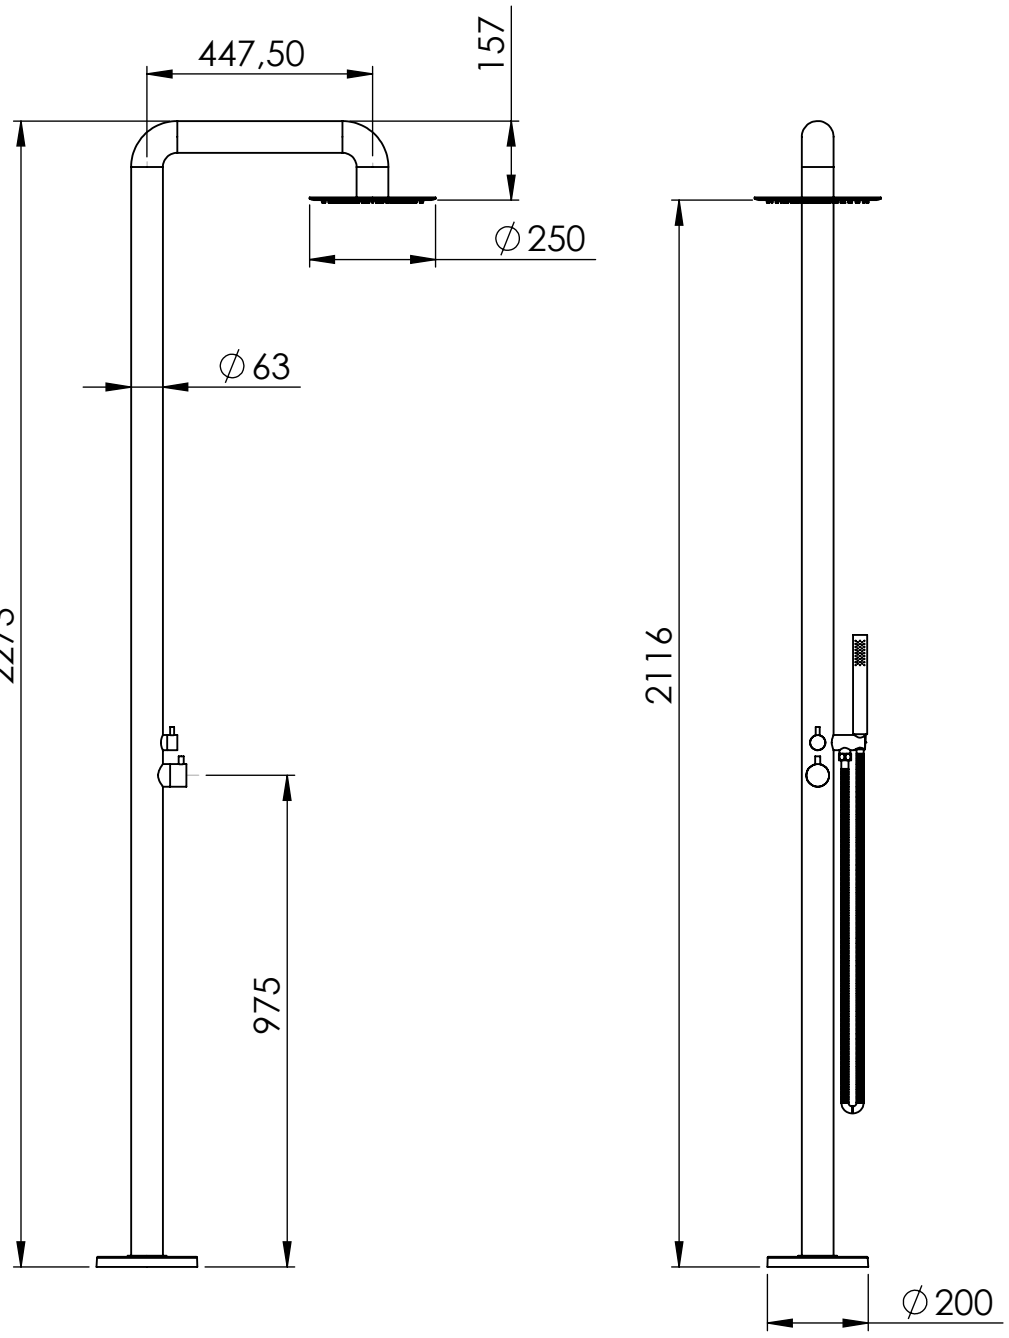

4 3 2 1

F

F

E

E

D

D

C

C

B

B

SE NON SPECIFICATO:
QUOTE IN MILLIMETRI

TOLLERANZE
LINEARE:
ANGOLARE:

FINITURA:
Spazzolato

COD. ARTICOLO
13061

QUESTO DISEGNO E' PROPRIETA' DI DAMAST SRL. E' VIETATA LA RIPRODUZIONE PARZIALE O TOTALE E LA DIVULGAZIONE A TERZI SENZA LA NOSTRA AUTORIZZAZIONE SCRITTA.

Via Barro 159 - 28040 Inverio (NO) - Italia
Tel. (+39) 0322 254028 - Fax (+39) 0322 254029 - www.damast.it

	NOME	FIRMA	DATA
DISEGNATO	RP		15.09.2020
VERIFICATO			
APPROVATO			
REVISIONE			

MATERIALE:
AISI 316

PESO:

DESCRIZIONE
Set colonna doccia EVA

SCALA 1:15

FOGLIO 1 DI 1

4 3 2 1

A

A

A4