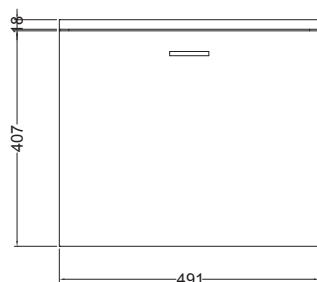

# VOLANT 50X50

MBS5050\_Base sospesa 1 anta

COLAVENE

Disegni Tecnici  
Technical Drawings

PIANTA

VISTA POSTERIORE

VISTA FRONTALE

SEZIONE A-A