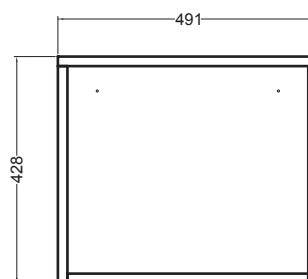

# VOLANT 50X50

MBS5050\_Base sospesa 1 anta

COLAVENE

Disegni Tecnici  
Technical Drawings

PIANTA

VISTA POSTERIORE

VISTA FRONTALE

SEZIONE A-A