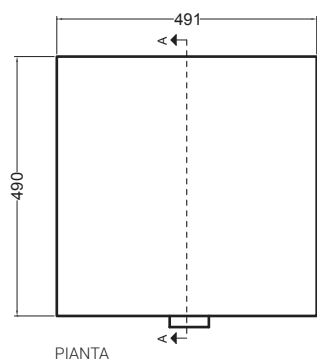

# VOLANT 50X50

MBS5050\_Base sospesa 1 anta

COLAVENE

Disegni Tecnici  
Technical Drawings

PIANTA

VISTA POSTERIORE

VISTA FRONTALE

SEZIONE A-A