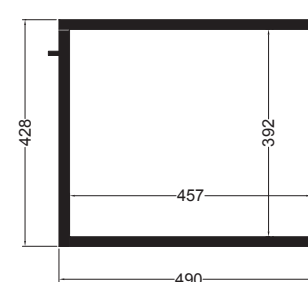

# VOLANT 50X50

MBS5050\_Base sospesa 1 anta

COLAVENE

Disegni Tecnici  
Technical Drawings

PIANTA

VISTA POSTERIORE

VISTA FRONTALE

SEZIONE A-A