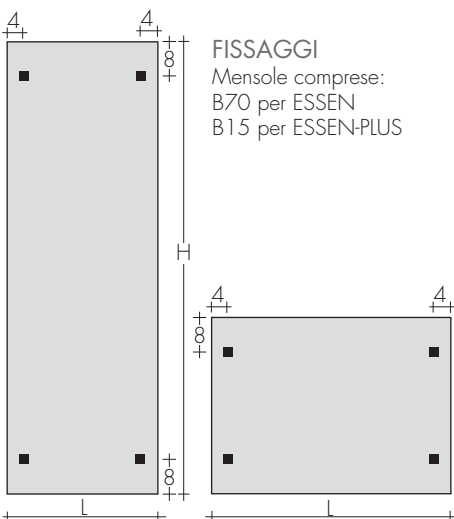

## DIMENSIONI

Larghezze 40 / 52 / 64 / 70 / 130 cm

Altezze 72 / 104 / 136 / 168 / 200 cm

Profondità: 2 cm. Essen Plus 8,5 cm

Sporgenza dal muro: 9 cm. Essen Plus 10 cm

ESSEN PLUS con tubi radianti sul retro

## ESECUZIONI A RICHIESTA

Verniciatura in una tinta della tabella colori  
Brem con fissaggi B.. colorati +15/25%  
Versione elettrica e.Essen, pag. 247

## ATTACCHI DI SERIE REG ø 1/2"

A richiesta: ESSEN con sporgenza di 5,5 cm e attacchi EG ø 3/8"  
Attacchi speciali, pag. 287

INTERASSE ATTACCHI

VALVOLE CONSIGLIATE

Di serie posizionate sul retro del calorifero.