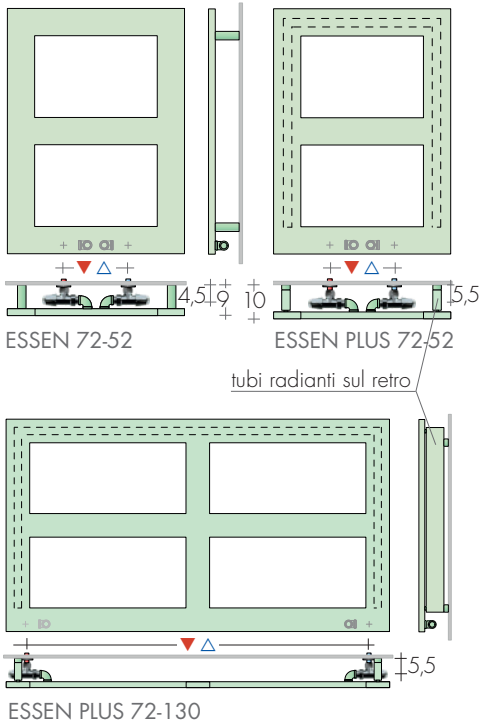

## ESECUZIONI A RICHIESTA

Verniciatura in una tinta della tabella colori  
Brem con fissaggi B.. colorati +15/25%  
Versione elettrica e.Essen, pag. 247

## ATTACCHI DI SERIE REG ø 1/2"

A richiesta: ESSEN con sporgenza di 5,5 cm e attacchi EG ø 3/8"  
Attacchi speciali, pag. 287

INTERASSE ATTACCHI

VALVOLE CONSIGLIATE

Di serie posizionate sul retro del calorifero.