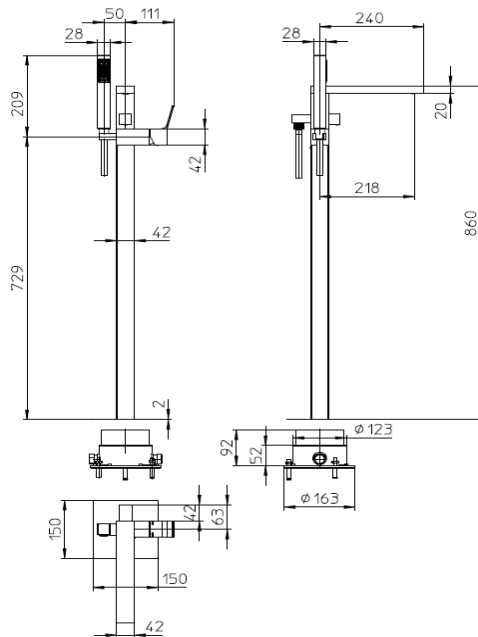

*Free-standing column with single lever mixer AKI for bathtub, with 42x20mm spout square, diverter 2 ways, CUBE handshower and flexible tube Cromolux*

*AKI Einhebel-Badewannenarmatur Bodenmontage mit Standfuß - eckiger Rohrauslauf 42X20mm - 2 Wege Umsteller - CUBE Handbrause - Cromolux Brauseschlauch.*

**Disegni - Drawings**

**Grafico di portata - Flow rate diagram**

	BATH OUT	HDSHWR
0	0,0	0,0
0,5	8,3	4,5
1	11,0	6,2
1,5	13,2	7,5
2	15,0	8,6
2,5	16,7	9,6
3	18,3	10,5
3,5	19,5	11,4
4	20,9	12,2
4,5	22,1	12,9
5	23,3	13,4
pressione bar	portata L/min	

Caratteristiche idrauliche - Hydraulic features

	Pressione Pressure	Portata Flow rate	Solo per miscelatori termostatici Only for thermostatic mixers	
min	1 bar	<b>6,2 L/min</b>	Blocco di sicurezza Safety lock	--
max	5 bar	<b>23,3 L/min</b>	Temperatura acqua fredda Cold water temperature	--
Portata minima consigliata per buon funzionamento Recommended minimum flow-rate for optimal performance		<b>5 L/min</b>	Temperatura acqua calda Hot water temperature	--
		DOCCETTA HANDSHOWER		