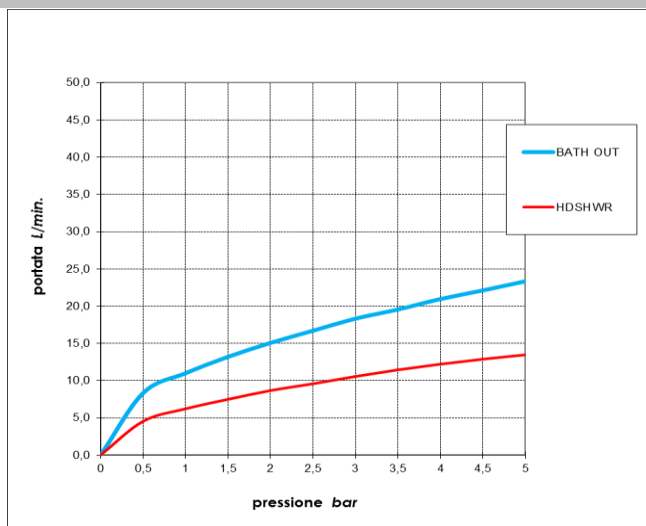

*Free-standing column with single lever mixer AKI for bathtub, with 42x20mm spout square, diverter 2 ways, CUBE handshower and flexible tube Cromolux*

*AKI Einhebel-Badewannenarmatur Bodenmontage mit Standfuß - eckiger Rohrauslauf 42X20mm - 2 Wege Umsteller - CUBE Handbrause - Cromolux Brauseschlauch.*

*Напольная механическая колонна для наполнения ванны AKI с квадратным изливом 42X20 мм и переключением на 2 выхода, лейка CUBE, шланг Cromolux*

**Tecnologia - Technology:**

**Immagine Prodotto - Product Image**

**Disegni - Drawings**

**Grafico di portata - Flow rate diagram**

	BATH OUT	HDSHWR
0	0,0	0,0
0,5	8,3	4,5
1	11,0	6,2
1,5	13,2	7,5
2	15,0	8,6
2,5	16,7	9,6
3	18,3	10,5
3,5	19,5	11,4
4	20,9	12,2
4,5	22,1	12,9
5	23,3	13,4
pressione bar	portata L/min	

Caratteristiche idrauliche - Hydraulic features

	Pressione Pressure	Portata Flow rate	Solo per miscelatori termostatici Only for thermostatic mixers	
min	1 bar	<b>6,2 L/min</b>	Blocco di sicurezza Safety lock	--
max	5 bar	<b>23,3 L/min</b>	Temperatura acqua fredda Cold water temperature	--
Portata minima consigliata per buon funzionamento Recommended minimum flow-rate for optimal performance		<b>5 L/min</b>	Temperatura acqua calda Hot water temperature	--
		DOCCETTA HANDSHOWER		