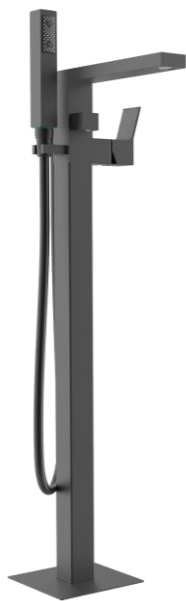

**Codice - Code:**

**Z00772**

free-standing column with single lever mixer for bathtub, with handshower and diverter

AKI

**Descrizione - Description:**

Colonna da pavimento monocomando per riempimento vasca AKI con bocca erogazione 42X20mm quadra, deviatore 2 vie, doccia CUBE e flessibile Cromolux

*Free-standing column with single lever mixer AKI for bathtub, with 42x20mm spout square, diverter 2 ways, CUBE handshower and flexible tube Cromolux*

*AKI Einhebel-Badewannenarmatur Bodenmontage mit Standfuß - eckiger Rohrauslauf 42X20mm - 2 Wege Umsteller - CUBE Handbrause - Cromolux Brauseschlauch.*

*Mélangeur bain-douche AKI avec colonnette alimentation par le sol avec bec de remplissage 42X20mm carré - Inverseur 2 voies - douchette CUBE - flexible Cromolux*

*Column a suelo monomando AKI para llenado de bañera con boca de erogación 42x20mm cuadrada. Desviador 2 vias, mango ducha CUBE y flexible Cromolux*

*Напольная механическая колонна для наполнения ванны AKI с квадратным изливом 42X20 мм и переключением на 2 выхода, лейка CUBE, шланг Cromolux*

**Tecnologia - Technology:**

**Immagine Prodotto - Product Image**