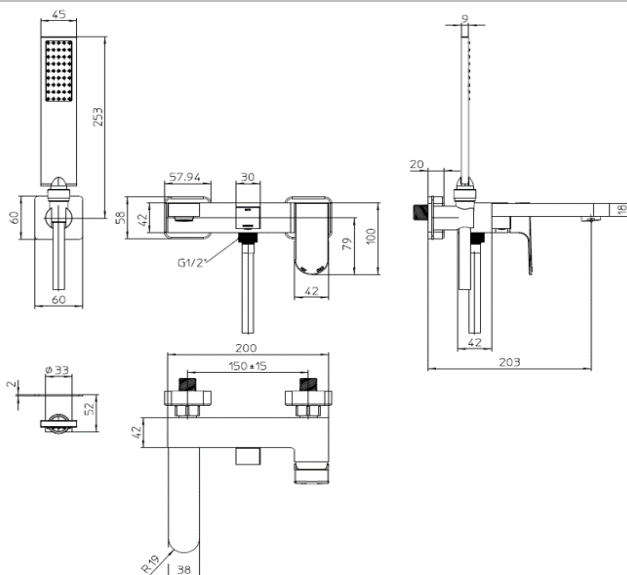

**Codice - Code:**

**Z00728**

GILLO external single lever bathtub mixer with diverter, handshower and brass wall bracket

**Descrizione - Description:**

Miscelatore esterno monocomando vasca GILLO da parete con bocca erogazione 188mm, deviatore 2 vie, doccia FLAT, supporto doccia fisso in ottone e flessibile Cromolux

*GILLO external wall-mount single lever bathtub mixer with 188mm, 2 ways diverter, FLAT hand shower, brass fixed wall bracket and flexible tube Cromolux*

*GILLO Einhebel Wand-Einbau Waschtischmischer mit Rohrauslauf 188 mm - 2 Wege Umsteller – Flat-one Handbrause - Brausehalter aus Messing - Cromolux Brauseschlauch.*

*Смеситель наружный механический для ванны GILLO с изливом 188 мм, переключение на 2 выхода, лейка Flat-one, шланг Cromolux*

**Tecnologia - Technology:**

**Immagine Prodotto - Product Image**

**Disegni - Drawings**

**Grafico di portata - Flow rate diagram**

	FLAT-ONE	VASCA
0	0,0	0,0
0,5	3,2	7,5
1	4,7	10,9
1,5	5,7	13,3
2	6,7	15,5
2,5	7,8	17,3
3	8,5	19,1
3,5	9,2	20,7
4	9,8	21,8
4,5	10,4	22,8
5	10,9	23,9
pressione bar	portata L/min	