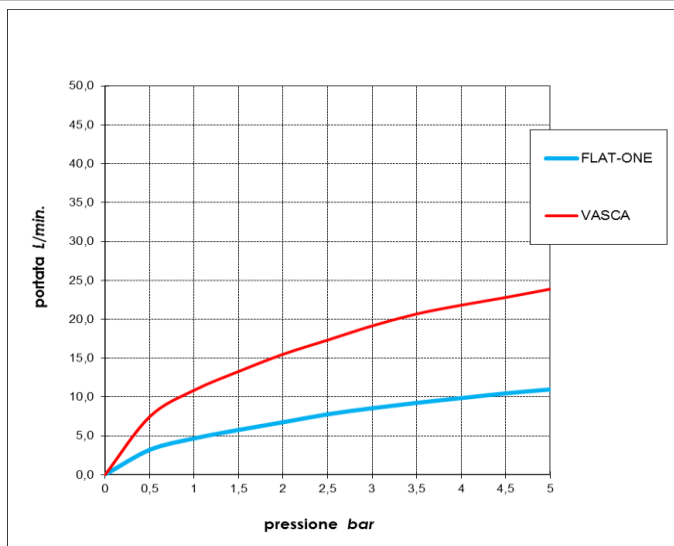

*Смеситель наружный механический для ванны GILLO с изливом 188 мм, переключение на 2 выхода, лейка Flat-one, шланг Cromolux*

**Tecnologia - Technology:**

**Immagine Prodotto - Product Image**

**Disegni - Drawings**

**Grafico di portata - Flow rate diagram**

	FLAT-ONE	VASCA
0	0,0	0,0
0,5	3,2	7,5
1	4,7	10,9
1,5	5,7	13,3
2	6,7	15,5
2,5	7,8	17,3
3	8,5	19,1
3,5	9,2	20,7
4	9,8	21,8
4,5	10,4	22,8
5	10,9	23,9
pressione bar	portata L/min	

**Caratteristiche idrauliche - Hydraulic features**

	Pressione Pressure	Portata Flow rate	Solo per miscelatori termostatici Only for thermostatic mixers	
min	1 bar	<b>4,7 L/min</b>	Blocco di sicurezza Safety lock	--
max	5 bar	<b>23,9 L/min</b>	Temperatura acqua fredda Cold water temperature	--
Portata minima consigliata per buon funzionamento Recommended minimum flow-rate for optimal performance			Temperatura acqua calda Hot water temperature	--