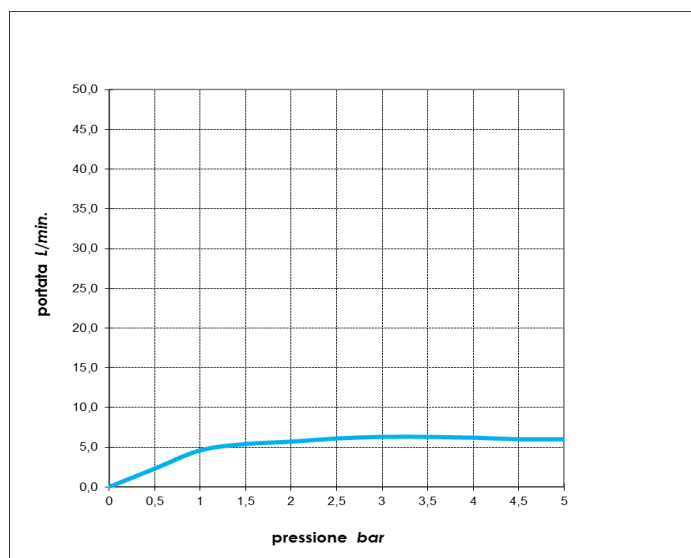

CONCEALED BOX

Disegni - Drawings

CONCEALED BOX

Grafico di portata - Flow rate diagram

	spout
0	0,0
0,5	2,3
1	4,6
1,5	5,4
2	5,7
2,5	6,1
3	6,3
3,5	6,3
4	6,2
4,5	6,0
5	6,0
pressione bar	portata L/min

Caratteristiche idrauliche - Hydraulic features

	Pressione Pressure	Portata Flow rate	Solo per miscelatori termostatici Only for thermostatic mixers	
min	1 bar	4,6 L/min	Blocco di sicurezza Safety lock	--
max	5 bar	6 L/min	Temperatura acqua fredda Cold water temperature	--
Portata minima consigliata per buon funzionamento <i>Recommended minimum flow-rate for optimal performace</i>		--	Temperatura acqua calda Hot water temperature	--