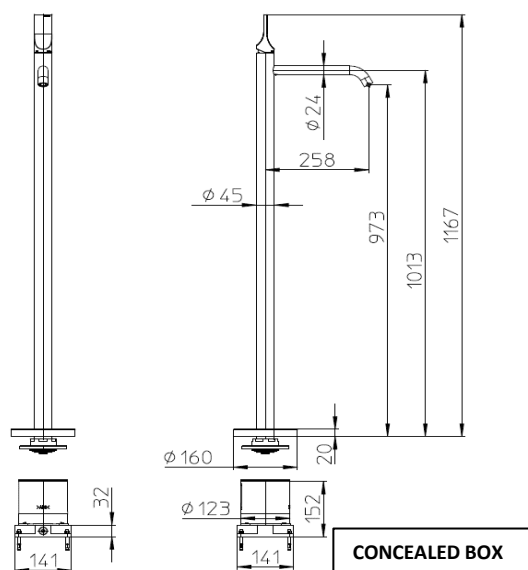

APICE Einhebel-Waschtischmischer Bodenmontage mit Standfuß - Rohrauslauf Ø24mm

Tecnologia - Technology:

Mitigeur monocommande lavabo APICE avec colonnette alimentation par le sol avec bec de remplissage Ø24mm

Mezclador a columna de suelo monomando APICE para llenado de lavabo con boca de erogación Ø24mm

Напольная механическая колонна для наполнения раковины APICE, с изливом Ø24 мм

Immagine Prodotto - Product Image

CONCEALED BOX

Disegni - Drawings

CONCEALED BOX

Grafico di portata - Flow rate diagram

	spout
0	0,0
0,5	2,3
1	4,6
1,5	5,4
2	5,7
2,5	6,1
3	6,3
3,5	6,3
4	6,2
4,5	6,0
5	6,0
pressione bar	portata L/min

Caratteristiche idrauliche - Hydraulic features

Materiali - Materials

Colonna Z00584: Ottone
Manopola: Lega di Zama

Free-standing column Z00584 : Brass
Hand lever : Zama alloy

Certificazioni - Certifications

Conformità - Conformity

Mixer - EN817; Chrome plating - EN 248