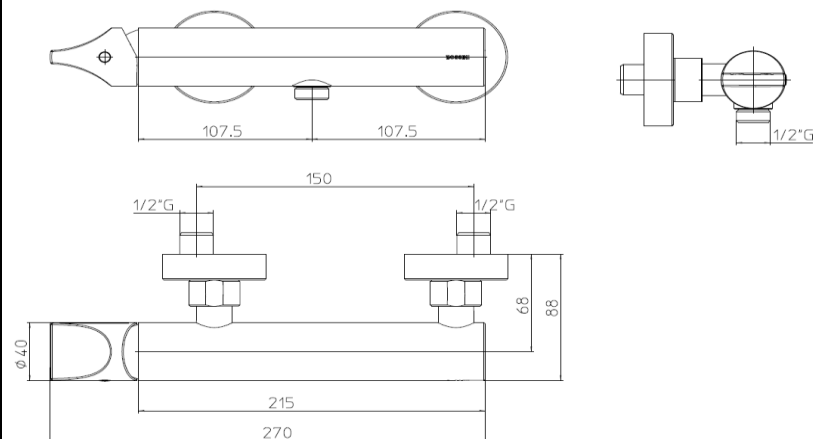

**SCHEDA TECNICA - TECHNICAL SHEET**

11/01/2022

Rev: 0

**Codice - Code:**

**Z005143**

Exposed shower mixer APICE with 1/2" outlet

**Descrizione - Description:**

Miscelatore monocomando esterno doccia APICE con uscita da 1/2"

*Exposed shower mixer APICE with 1/2" outlet*

*Aufputz Einhebel Brausebatterie APICE mit 1/2" Schlauchanschluss*

*Mitigeur monocommande de douche APICE avec connexion flexible 1/2"*

*Monomando ducha APICE con conexión flexible de 1/2"*

*Наружная душевая группа APICE с выходом на 1/2"*

**Tecnologia - Technology:**

**Immagine Prodotto - Product Image**

**Disegni - Drawings**

**Grafico di portata - Flow rate diagram**

	1/2" outlet
0	0,0
0,5	10,3
1	14,6
1,5	18,0
2	20,7
2,5	23,2
3	25,4
3,5	27,4
4	29,1
4,5	30,8
5	32,3
pressione <b>bar</b>	portata <b>L/min</b>

**Caratteristiche idrauliche - Hydraulic features**

	Pressione Pressure	Portata Flow rate	Solo per miscelatori termostatici Only for thermostatic mixers	
min	1 bar	<b>14,6 L/min</b>	Blocco di sicurezza Safety lock	--
max	5 bar	<b>32,3 L/min</b>	Temperatura acqua fredda Cold water temperature	--
Portata minima consigliata per buon funzionamento Recommended minimum flow-rate for optimal performance		--	Temperatura acqua calda Hot water temperature	--