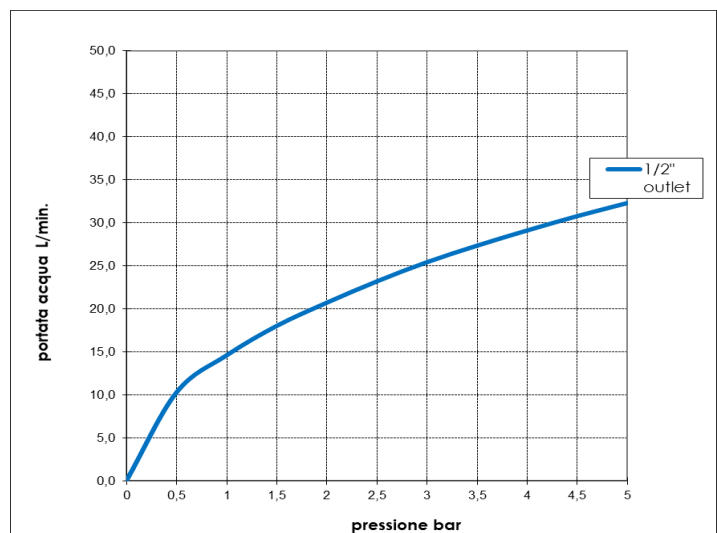

*Наружная душевая группа APICE с выходом на 1/2"*

**Tecnologia - Technology:**

**Immagine Prodotto - Product Image**

**Disegni - Drawings**

**Grafico di portata - Flow rate diagram**

	1/2" outlet
0	0,0
0,5	10,3
1	14,6
1,5	18,0
2	20,7
2,5	23,2
3	25,4
3,5	27,4
4	29,1
4,5	30,8
5	32,3
pressione <b>bar</b>	portata <b>L/min</b>

**Caratteristiche idrauliche - Hydraulic features**

	Pressione Pressure	Portata Flow rate	Solo per miscelatori termostatici Only for thermostatic mixers	
min	1 bar	<b>14,6 L/min</b>	Blocco di sicurezza Safety lock	--
max	5 bar	<b>32,3 L/min</b>	Temperatura acqua fredda Cold water temperature	--
Portata minima consigliata per buon funzionamento Recommended minimum flow-rate for optimal performance		--	Temperatura acqua calda Hot water temperature	--