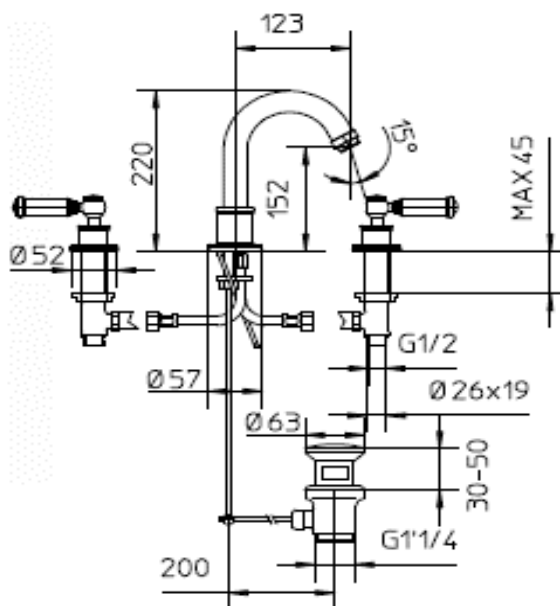

Tecnologia - Technology:

Immagine Prodotto - Product Image

Disegni - Drawings

Grafico di portata - Flow rate diagram

	out
0	0,0
0,5	3,0
1	4,4
1,5	5,4
2	6,3
2,5	7,1
3	7,8
3,5	8,4
4	9,0
4,5	9,5
5	10,2
pressione bar	portata L/min

Caratteristiche idrauliche - Hydraulic features

	Pressione Pressure	Portata Flow rate	Solo per miscelatori termostatici Only for thermostatic mixers	
min	1 bar	4,4 L/min	Blocco di sicurezza Safety lock	--
max	5 bar	10,2 L/min	Temperatura acqua fredda Cold water temperature	--
Portata minima consigliata per buon funzionamento Recommended minimum flow-rate for optimal performace		4 L/min	Temperatura acqua calda Hot water temperature	--

Materiali - Materials

Corpo rubinetto: Ottone

Mixer body: Brass

Certificazioni - Certifications

Conformità' - Conformity