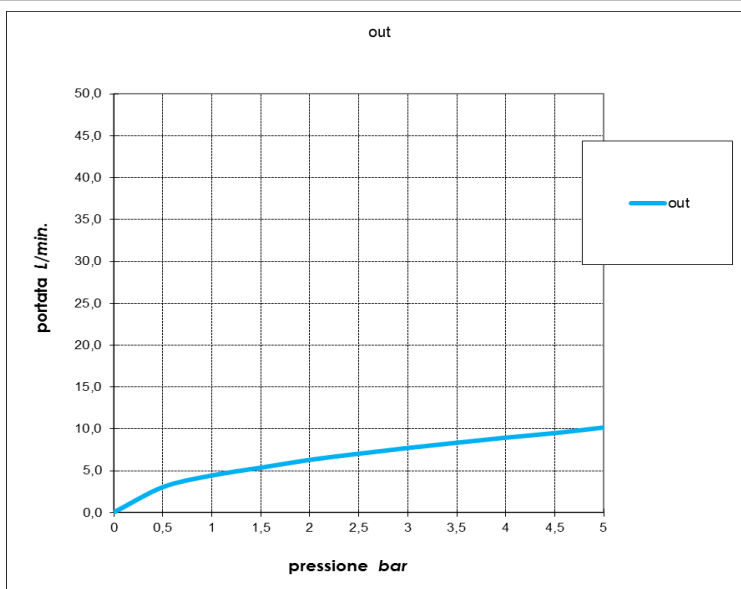

Tecnologia - Technology:

Immagine Prodotto - Product Image

Disegni - Drawings

Grafico di portata - Flow rate diagram

	out
0	0,0
0,5	3,0
1	4,4
1,5	5,4
2	6,3
2,5	7,1
3	7,8
3,5	8,4
4	9,0
4,5	9,5
5	10,2
pressione bar	portata L/min

Caratteristiche idrauliche - Hydraulic features

	Pressione Pressure	Portata Flow rate	Solo per miscelatori termostatici Only for thermostatic mixers	
min	1 bar	4,4 L/min	Blocco di sicurezza Safety lock	--
max	5 bar	10,2 L/min	Temperatura acqua fredda Cold water temperature	--
Portata minima consigliata per buon funzionamento Recommended minimum flow-rate for optimal performace		4 L/min	Temperatura acqua calda Hot water temperature	--