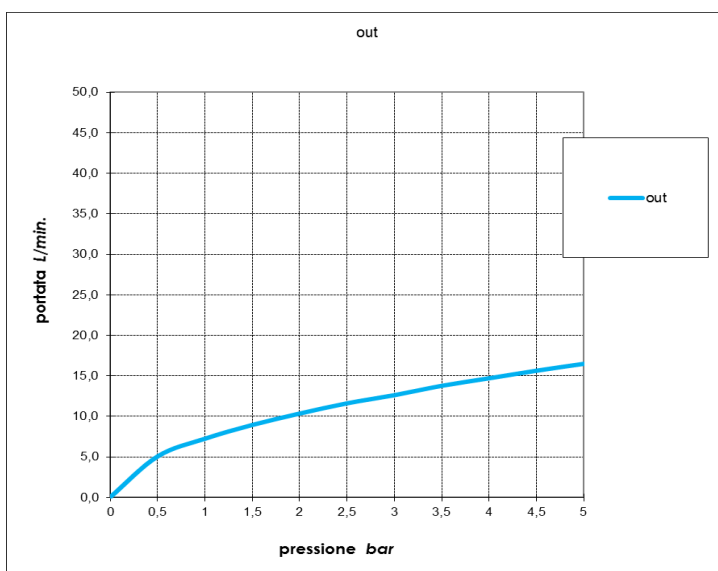

Tecnologia - Technology:

Immagine Prodotto - Product Image

Disegni - Drawings

Grafico di portata - Flow rate diagram

| | out |
|---------------|---------------|
| 0 | 0,0 |
| 0,5 | 5,1 |
| 1 | 7,2 |
| 1,5 | 9,0 |
| 2 | 10,4 |
| 2,5 | 11,6 |
| 3 | 12,6 |
| 3,5 | 13,8 |
| 4 | 14,7 |
| 4,5 | 15,7 |
| 5 | 16,5 |
| pressione bar | portata L/min |

Caratteristiche idrauliche - Hydraulic features

| | Pressione Pressure | Portata Flow rate | Solo per miscelatori termostatici Only for thermostatic mixers | |
|---|-----------------------|----------------------|---|----|
| min | 1 bar | 7,2 L/min | Blocco di sicurezza Safety lock | -- |
| max | 5 bar | 16,5 L/min | Temperatura acqua fredda Cold water temperature | -- |
| Portata minima consigliata per buon funzionamento Recommended minimum flow-rate for optimal performace | | 5 L/min | Temperatura acqua calda Hot water temperature | -- |