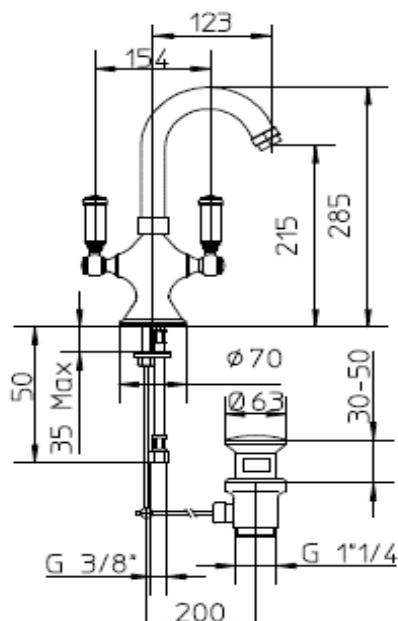

Tecnologia - Technology:

Immagine Prodotto - Product Image

Disegni - Drawings

Grafico di portata - Flow rate diagram

| | out |
|---------------|---------------|
| 0 | 0,0 |
| 0,5 | 5,1 |
| 1 | 7,2 |
| 1,5 | 9,0 |
| 2 | 10,4 |
| 2,5 | 11,6 |
| 3 | 12,6 |
| 3,5 | 13,8 |
| 4 | 14,7 |
| 4,5 | 15,7 |
| 5 | 16,5 |
| pressione bar | portata L/min |

Caratteristiche idrauliche - Hydraulic features

| | Pressione Pressure | Portata Flow rate | Solo per miscelatori termostatici Only for thermostatic mixers | |
|---|-----------------------|----------------------|---|----|
| min | 1 bar | 7,2 L/min | Blocco di sicurezza Safety lock | -- |
| max | 5 bar | 16,5 L/min | Temperatura acqua fredda Cold water temperature | -- |
| Portata minima consigliata per buon funzionamento Recommended minimum flow-rate for optimal performace | | 5 L/min | Temperatura acqua calda Hot water temperature | -- |

Materiali - Materials

Corpo rubinetto: Ottone

Mixer body: Brass

Certificazioni - Certifications

Conformità' - Conformity